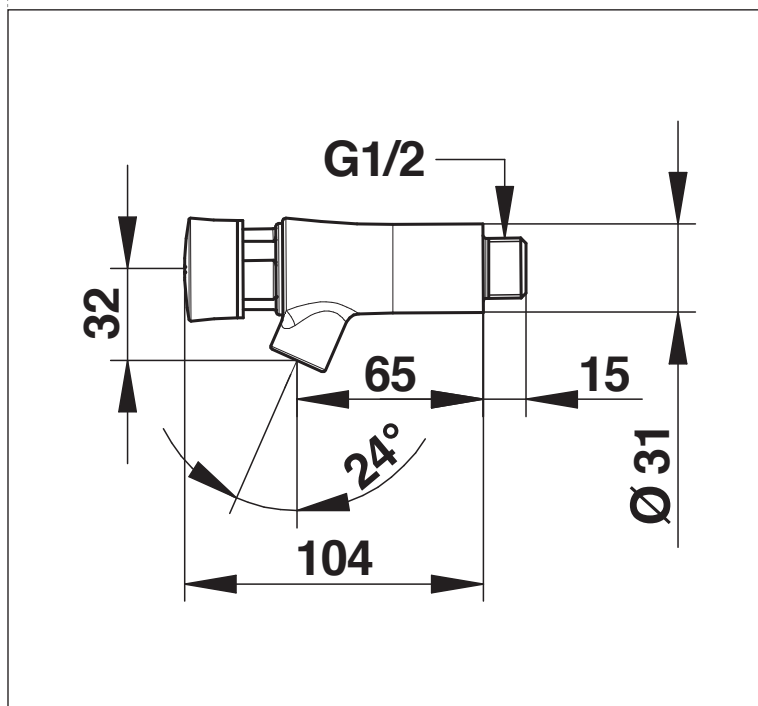

Gamme : Robinet simple temporisé pour lavabo

Réf : 66005 - PRESTO NEO mural - 7 sec. (PRESTOGREEN)

> Pression d'utilisation recommandée :

- 1 à 5 bars

> Débit :

- 3 l/mn à 3 bars - Réglage 4 positions
- Dispositif anti-coup de bélier

> Durée d'écoulement :

- 7 secondes

> Alimentation hydraulique :

- Mâle G 1/2" (15x21) en eau froide

> Dimensions :

- Saillie 65mm

> Résistance thermique :

- Ce robinet résiste à une température de 75°C durant 30 minutes dans le cadre de chocs thermiques

> Sécurité :

- Tête interchangeable et bouton non tournant évitant tout risque d'usure prématurée, avec marquage laser
- Repère cerclé bleu indémontable

> Livré avec :

- 1 Notice de pose

> Normes / Agréments :