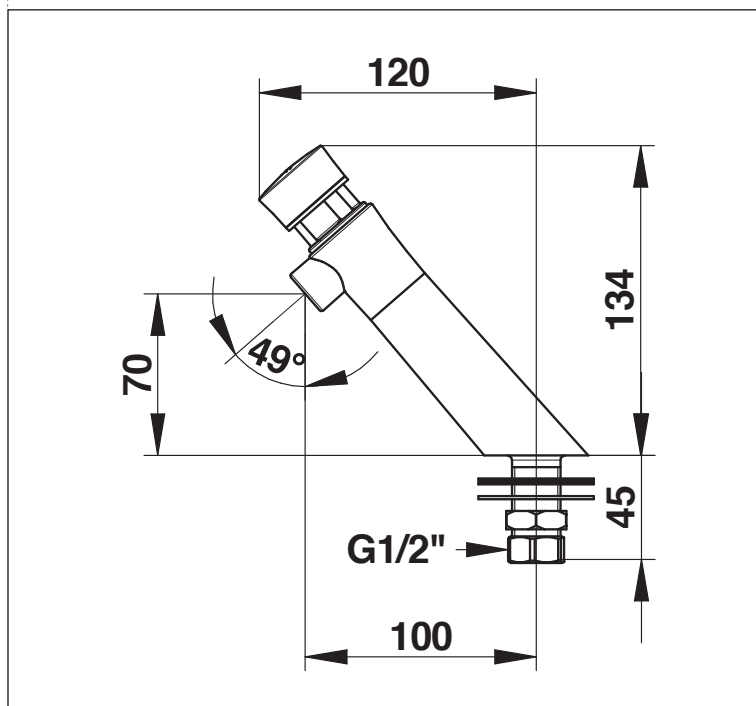

**Gamme :** Robinet simple temporisé pour lavabo  
**Réf :** 65200 - PRESTO NEO S® sur page

**> Pression d'utilisation recommandée :**

- 1 à 5 bars

**> Débit :**

- 3 l/mn à 3 bars, réglage 4 positions
- Dispositif anti-coup de bélier

**> Durée d'écoulement :**

- 15 secondes ± 5 secondes

**> Alimentation hydraulique :**

- Mâle G 1/2" (15x21) en eau froide

**> Résistance thermique :**

- Ce robinet résiste à une température de 75°C durant 30 minutes dans le cadre de chocs thermiques

**> Livré avec :**

- 1 Ecou pour tube cuivre de 12x14
- 1 Joint fibre
- 1 Rondelle de serrage inox
- 1 Ecou de serrage laiton
- 1 Rondelle NBR

**> Normes / Agréments :**

- Corps en laiton chromé conforme aux normes NF EN1982 / NF EN12164 / NF EN12165
- Traitement de surface Nickel-Chrome selon NF EN12540
- Résistance au brouillard salin neutre (NSS) : 200 h selon NF ISO 9227