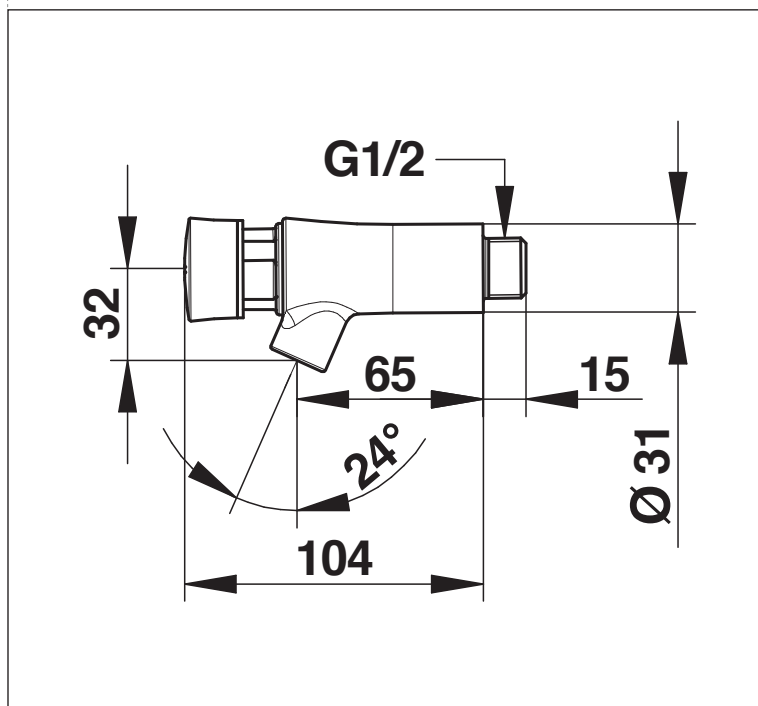

**Gamme :** Robinet simple temporisé pour lavabo

**Réf :** 66200 - PRESTO NEO S® mural

**> Pression d'utilisation recommandée :**

- 1 à 5 bars

**> Débit :**

- 3 l/mn à 3 bars - Réglage 4 positions
- Dispositif anti-coup de bélier

**> Durée d'écoulement :**

- 15 secondes

**> Alimentation hydraulique :**

- Mâle G 1/2" (15x21) en eau froide

**> Dimensions :**

- Saillie 65mm

**> Résistance thermique :**

- Ce robinet résiste à une température de 75°C durant 30 minutes dans le cadre de chocs thermiques