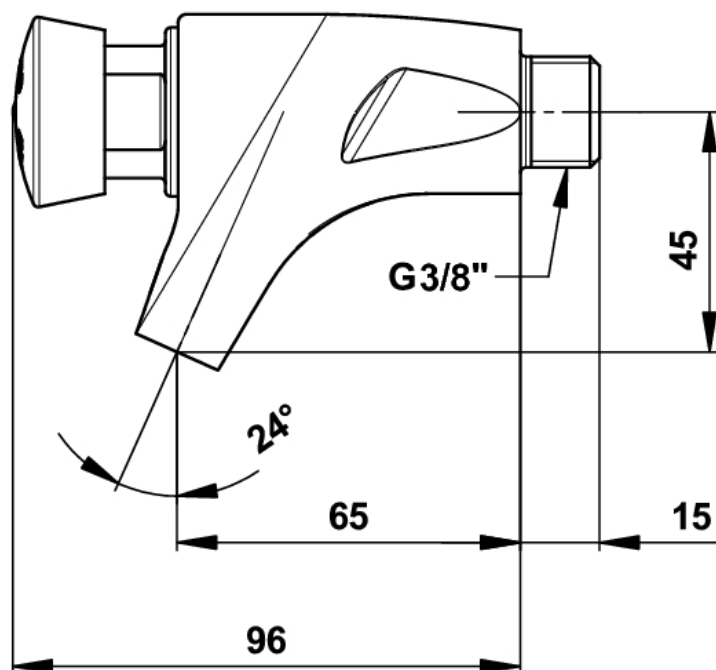

Gamme : Robinet simple temporisé pour lavabo

Réf : 62000 - PRESTO 504 mural

> **Pression d'utilisation recommandée :**

- 1 à 5 bars

> **Débit :**

- 3 l/mn à 3 bars - Réglage 4 positions
- Dispositif anti-coup du béliet

> **Durée d'écoulement :**

- 15 secondes \pm 5 secondes

> **Alimentation hydraulique :**

- Mâle G 3/8" (12x17) en eau froide

> **Résistance thermique :**

- Ce robinet résiste à une température de 75°C durant 30 minutes dans le cadre de chocs thermiques

> **Sécurité :**

- Tête interchangeable et bouton non tournant évitant tout risque d'usure prématurée
- Repère par point de couleur inusable et indémontable

> **Livré avec :**

- Notice de pose

> **Normes / Agréments :**

- Corps en laiton chromé conforme aux normes à NF EN1982/ NF EN 12164 / NF EN 12165 /
- Traitement de surface Nickel-Chrome selon NF EN12540
- Résistance au brouillard salin neutre (NSS) : 200 h selon NF ISO 9227