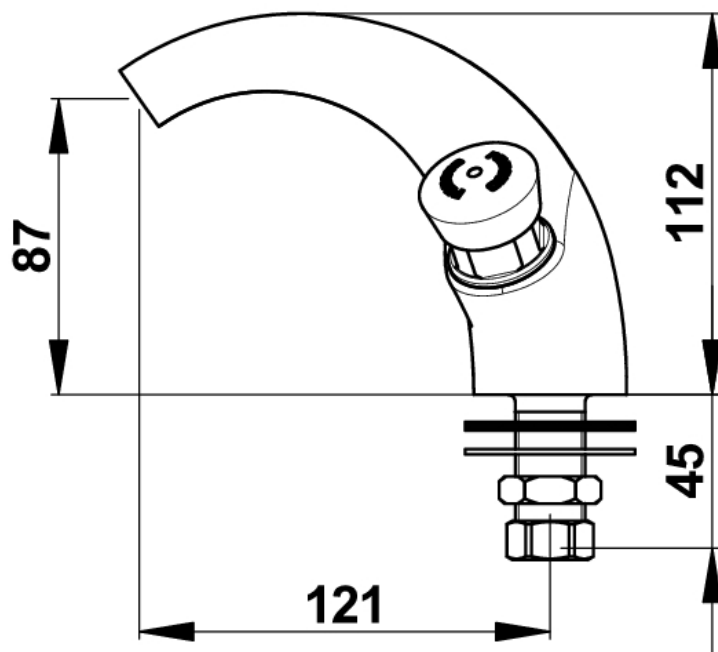

Gamme : Robinet simple temporisé pour lavabo

Réf : 24002 - Presto 600 sur page

> **Pression d'utilisation recommandée :**

- 1 à 5 bars

> **Débit :**

- 3 l/mn à 3 bars, réglage 4 positions
- Dispositif anti-coup du bélièr

> **Durée d'écoulement :**

- 15 secondes \pm 5 secondes

> **Alimentation hydraulique :**

- Mâle G 1/2" (15x21) en eau froide

> **Résistance thermique :**

- Ce robinet résiste à une température de 75°C durant 30 minutes dans le cadre de chocs thermiques

> **Sécurité :**

- bouton non tournant évitant tout risque d'usure prématurée
- Repère par point de couleur bleu inusable et indémontable

> **Livré avec :**

- 1 Ecrou pour tube cuivre de 12x14
- 1 Joint fibre
- 1 Rondelle de serrage inox
- 1 Ecrou de serrage laiton
- 1 Rondelle de serrage nitrile