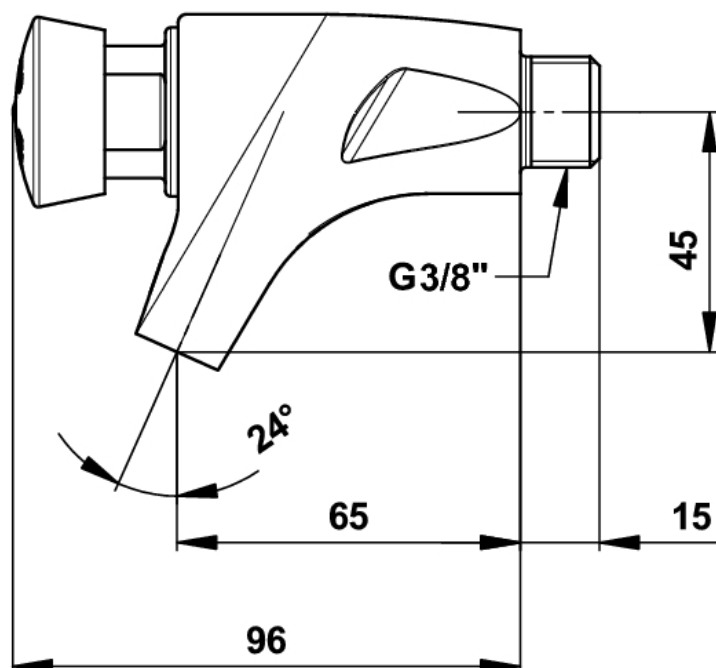

**Gamme :** Robinet simple temporisé pour lavabo

**Réf :** 62020 - PRESTO 504 mural

> **Pression d'utilisation recommandée :**

- 1 à 5 bars

> **Débit :**

- 3 l/mn à 3 bars - Réglage 4 positions
- Dispositif anti-coup du béliet

> **Durée d'écoulement :**

- 15 secondes  $\pm$  5 secondes

> **Alimentation hydraulique :**

- Mâle G 3/8" (12x17) en eau chaude ou pré-mitigée

> **Résistance thermique :**

- Ce robinet résiste à une température de 75°C durant 30 minutes dans le cadre de chocs thermiques

> **Sécurité :**

- Tête interchangeable et bouton non tournant évitant tout risque d'usure prématurée
- Repère par point de couleur inusable et indémontable

> **Livré avec :**

- Notice de pose

> **Normes / Agréments :**

- Corps en laiton chromé conforme aux normes à NF EN1982/ NF EN 12164 / NF EN 12165 /
- Traitement de surface Nickel-Chrome selon NF EN12540
- Résistance au brouillard salin neutre (NSS) : 200 h selon NF ISO 9227