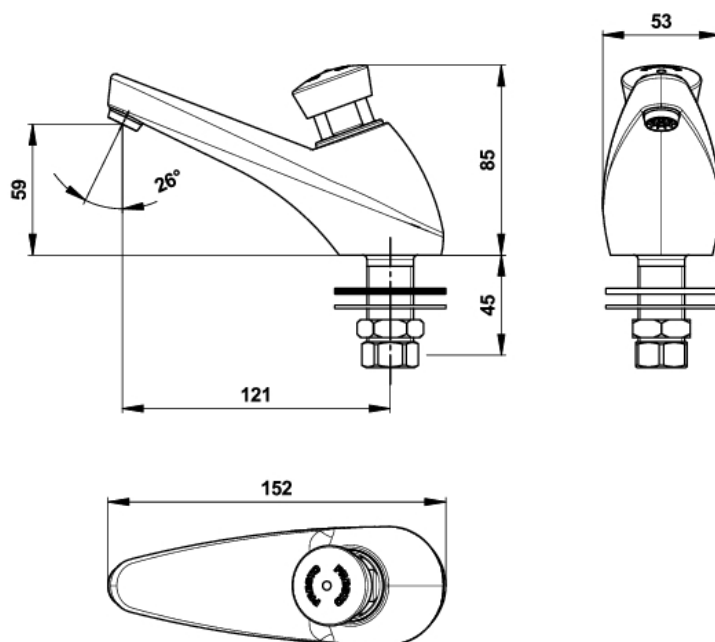

Gamme : Robinet simple temporisé pour lavabo

Réf : 64632 - PRESTO 605 S sur plage

> **Pression d'utilisation recommandée :**

- 1 à 5 bars

> **Débit :**

- 3 l/mn à 3 bars - réglage 4 positions
- Dispositif anti-coup du bélièr

> **Durée d'écoulement :**

- 15 secondes \pm 5 secondes

> **Alimentation hydraulique :**

- Mâle G 1/2" (15x21) en eau chaude ou pré-mitigée

> **Résistance thermique :**

- Ce robinet résiste à une température de 75°C durant 30 minutes dans le cadre de chocs thermiques

- 1 Ecrou pour tube cuivre de 12x14
- 1 Joint fibre
- 1 Rondelle de serrage inox
- 1 Ecrou de serrage laiton
- 1 Rondelle de serrage nitrile

> **Normes / Agréments :**

- Corps en laiton chromé conforme aux normes NF EN1982/ NF EN 12164 / NF EN 12165 /
- Traitement de surface Nickel-Chrome selon NF EN12540
- Résistance au brouillard salin neutre (NSS) : 200 h selon NF ISO 9227