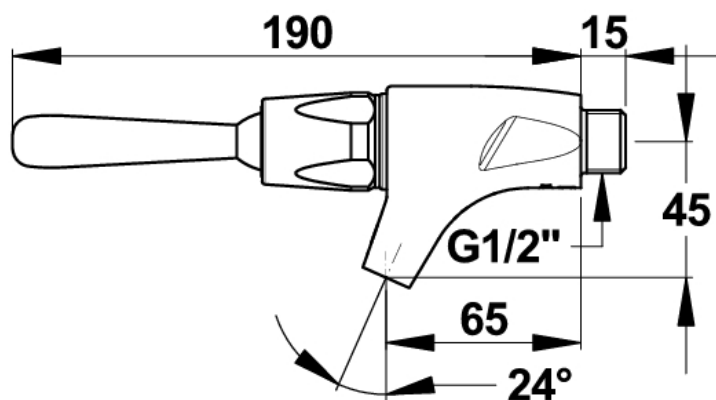

**Gamme :** Robinet simple temporisé pour lavabo

**Réf :** 63910 - PRESTO 704 mural

> **Pression d'utilisation recommandée :**

- 1 à 5 bars

> **Débit :**

- 3 l/mn à 3 bars - Réglage 4 positions
- Dispositif anti-coup de bélier

> **Durée d'écoulement :**

- 15 secondes  $\pm$  5 secondes

> **Fonctionnement :**

- Par simple action sur la manette omnidirectionnelle (déclenchement souple)

> **Alimentation hydraulique :**

- Mâle G 1/2" (15x21) en eau froide, chaude ou pré-mitigée

> **Résistance thermique :**

- Ce robinet résiste à une température de 75°C durant 30 minutes dans le cadre de chocs thermiques

> **Sécurité :**

- Repère par point de couleur inusable et indémontable (bleu ou rouge)

> **Livré avec :**

- 2 pions, bleu et rouge

> **Normes / Agréments :**

- Classe acoustique II
- Corps en laiton conforme aux normes NF EN1982 / NF EN12164 / NF EN12165
- Traitement de surface Nickel-Chrome selon NF EN12540
- Résistance au brouillard salin neutre (NSS) : 200 h selon NF ISO 9227