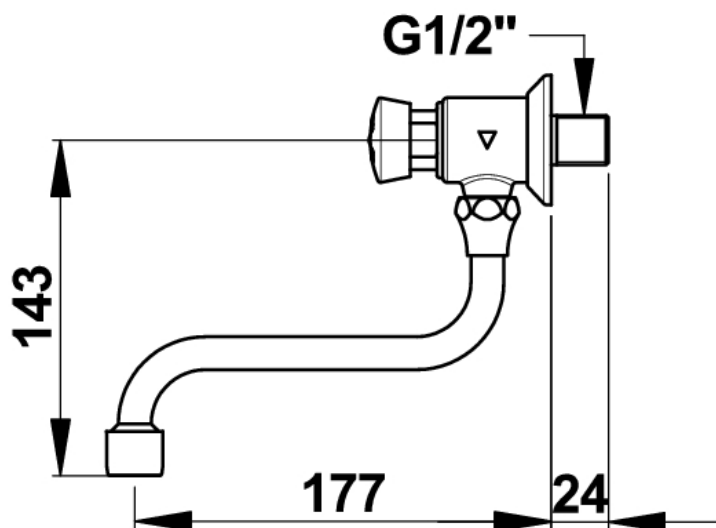

Gamme : Robinet simple temporisé pour lavabo

Réf : 31815 - PRESTO 612 mural - Bec tournant

> **Pression d'utilisation recommandée :**

- 1 à 5 bars

> **Débit :**

- 3 l/mn à 3 bars - Réglage 4 positions
- Dispositif anti-coup du béliet

> **Durée d'écoulement :**

- 15 secondes ± 5 secondes

> **Alimentation hydraulique :**

- Mâle G 1/2" (15x21) en eau froide

> **Résistance thermique :**

- Ce robinet résiste à une température de 75°C durant 30 minutes dans le cadre de chocs thermiques

> **Sécurité :**

- Tête interchangeable et bouton non tournant évitant tout risque d'usure prématurée
- Repère par point de couleur inusable et indémontable

> **Livré avec :**

- Notice de pose

> **Normes / Agréments :**