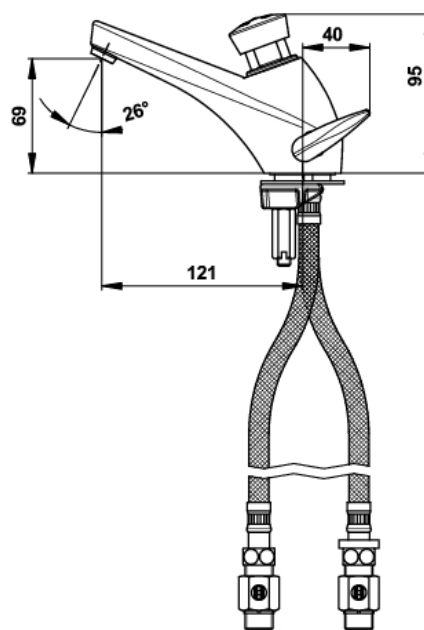

**Gamme :** Robinet mitigeur temporisé pour lavabo

**Réf :** 68032 - PRESTO 3000 sur plage

> **Pression d'utilisation recommandée :**

- 1 à 5 bars

> **Débit :**

- 3 l/mn à 3 bars - Réglage 4 positions
- Dispositif anti-coup du bélièr

> **Durée d'écoulement :**

- 15 secondes  $\pm$  5 secondes

> **Alimentation hydraulique :**

- G 3/8" (12x17)

> **Résistance thermique :**

- Ce robinet résiste à une température de 75°C durant 30 minutes dans le cadre de chocs thermiques

> **Sécurité :**

- bouton non tournant évitant tout risque d'usure prématurée
- Repère par point de couleur rouge inusable et indémontable

> **Livré avec :**

- 2 Flexibles PEX avec clapet anti-retour NF et écrou tournant
- 2 Robinets d'arrêt MM G 3/8" (12x17)
- 2 Joints filtre
- 1 Rondelle de serrage inox
- 1 Bride de fixation
- 1 Joint de bride
- 1 Ecrou de fixation