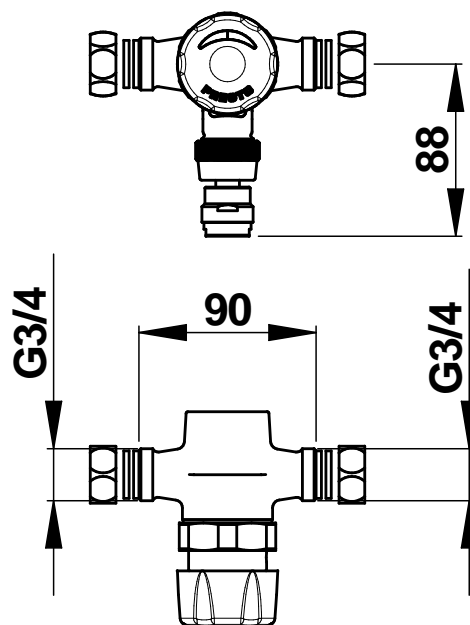

Gamme : Robinet mitigeur temporisé pour lavabo

Réf : 35943 - PRESTO 3500 mural

> Pression d'utilisation recommandée :

- 1 à 5 bars

> Débit :

- 3 l/mn avec régulateur de débit intégré
- Dispositif anti-coup de bélier
- Brise-jet Orientable : anti-vandalisme et anti-bouchage

> Durée d'écoulement :

- 15 secondes \pm 5 secondes

> Alimentation hydraulique :

- Mâle G 3/4" (20x27)
- Clapets anti-retour NF

> Matière et couleur de finition :

- Bouton-poussoir en métal moulé injecté

> Résistance thermique :

- Ce robinet résiste à une température de 75°C durant 30 minutes dans

> le cadre de chocs thermiques

> Sécurité :

- Anti-brûlure : limitation de la température maximale par butée

> réglable

> Livré avec :

- 2 Joints filtre
- 2 Ecrous raccord 3/4" (20x27)
- Notice de pose