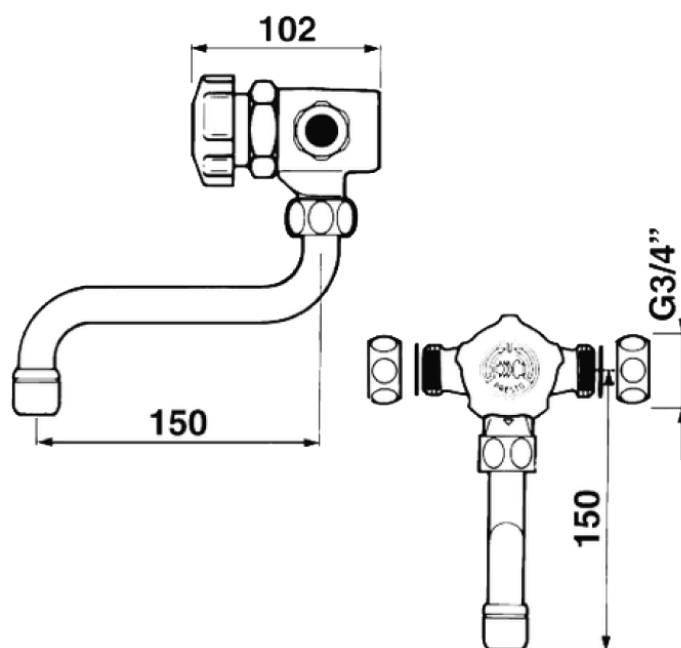

**Gamme :** Robinet mitigeur temporisé pour lavabo

**Réf :** 35961 - PRESTO 3500 mural

**> Pression d'utilisation recommandée :**

- 1 à 5 bars

**> Débit :**

- 6 l/mn avec régulateur de débit intégré
- Dispositif anti-coup de bélier
- Bec tournant et aérateur

**> Durée d'écoulement :**

- 15 secondes  $\pm$  5 secondes

**> Alimentation hydraulique :**

- Mâle G 3/4" (20x27)
- Clapets anti-retour NF

**> Matière et couleur de finition :**

- Bouton-poussoir noir en polyacétal

**> Résistance thermique :**

- Ce robinet résiste à une température de 75°C durant 30 minutes dans le cadre de chocs thermiques

**> Sécurité :**

- Anti-brûlure : limitation de la température maximale par butée réglable

**> Livré avec :**

- 2 Joints filtre
- 2 Ecrous raccord 3/4" (20x27)
- Notice de pose

**> Normes / Agréments :**

- Classe acoustique IB
- Corps en laiton chromé conforme aux normes NF EN1982 / NF EN12164 / NF EN12165
- Traitement de surface Nickel-Chrome selon NF EN12540
- Résistance au brouillard salin neutre (NSS) : 200 h selon NF ISO 9227