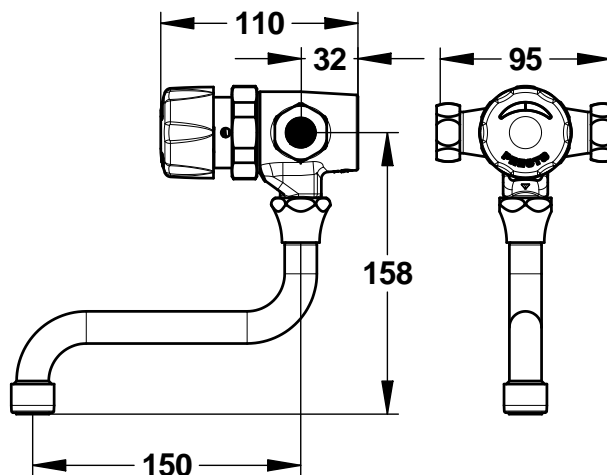

Gamme : Robinet mitigeur temporisé pour lavabo

Réf : 35963 - PRESTO 3500 mural

> Pression d'utilisation recommandée :

- 1 à 5 bars

> Débit :

- 6 l/mn avec régulateur de débit intégré
- Dispositif anti-coup de bélier
- Bec tournant et aérateur

> Durée d'écoulement :

- 15 secondes \pm 5 secondes

> Alimentation hydraulique :

- Mâle G 3/4" (20x27)
- Clapets anti-retour NF

> Matière et couleur de finition :

- Bouton-poussoir en métal moulé injecté

> Résistance thermique :

- Ce robinet résiste à une température de 75°C durant 30 minutes dans le cadre de chocs thermiques

> Sécurité :

- Anti-brûlure : limitation de la température maximale par butée réglable

> Livré avec :

- 2 Joints filtre
- 2 Ecrous raccord 3/4" (20x27)
- Notice de pose