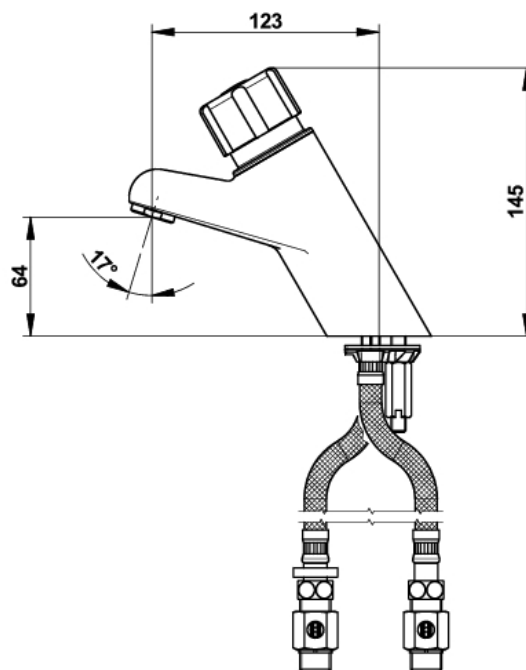

Gamme : Robinet mitigeur temporisé pour lavabo

Réf : 28442 - PRESTO 4000 S sur plage

> **Pression d'utilisation recommandée :**

- 1 à 5 bars

> **Débit :**

- 3 l/mn avec limiteur de débit intégré
- Dispositif anti-coup du béliet
- Brise-jet : anti-vandalisme et anti-bouchage

> **Durée d'écoulement :**

- 15 secondes \pm 5 secondes

> **Alimentation hydraulique :**

- G 3/8" (12x17)

> **Matière et couleur de finition :**

- Bouton-poussoir noir en polyacétal

> **Résistance thermique :**

> **Livré avec :**

- 2 Robinets d'arrêt MM 3/8" (12x17)
- 2 Joints filtre
- 2 Flexibles PEX avec clapets anti-retour NF et écrous tournants
- 1 Bride de fixation
- 1 Joint de bride
- 1 Ecrou de fixation