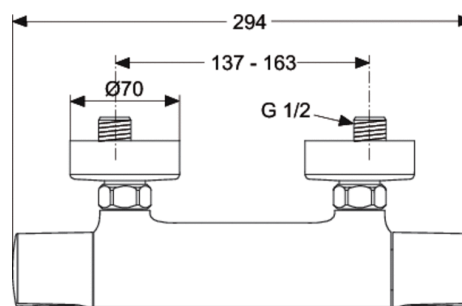

### Douche

Saillie 110 mm

Peut se poser avec colonnettes, réf. A2450AA

Poignée de réglage de la température avec limiteur pré-réglé à 40°C sous une pression de 3 bars. Eau Chaude et Eau Froide. Sécurité de blocage à 40°C, 43°C, 45°C ou 50°C

Cartouche C3 : température maximum 50°

Cartouche cire interchangeable avec grille anti-tartre - réf. A962229NU

Poignée de débit avec économiseur débrayable à 50 % du débit maxi

Tête 1/2" à disques céramique

Sortie de douche 1/2" par le dessous avec clapet anti-retour intégré

Rosaces rondes. Entraxe 150 mm ± 13 mm

Technologie COOL BODY (corps tiède)