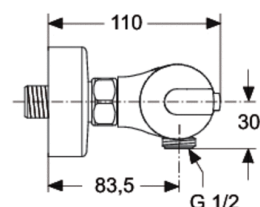

### Douche

Saillie 110 mm

Peut se poser avec colonnettes, réf. A2450AA

Poignée de réglage de la température avec limiteur pré-réglé à 40°C sous une pression de 3 bars. Eau Chaude et Eau Froide. Sécurité de blocage à 40°C, 43°C, 45°C ou 50°C

Cartouche C3 : température maximum 50°

Cartouche cire interchangeable avec grille anti-tartre - réf. A962229NU

Poignée de débit avec économiseur débrayable à 50 % du débit maxi

Tête 1/2" à disques céramique

Sortie de douche 1/2" par le dessous avec clapet anti-retour intégré

Rosaces rondes. Entraxe 150 mm ± 13 mm

Technologie COOL BODY (corps tiède)