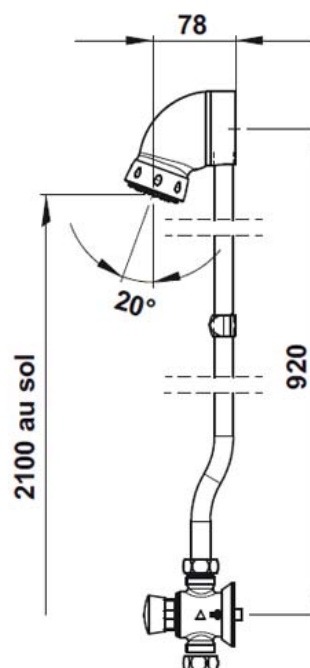

Gamme : Robinet simple temporisé pour douche

Réf : 38921 - PRESTO P 50 applique Prêt A Poser

> **Pression d'utilisation recommandée :**

- 1 à 5 bars

> **Débit :**

- 6 l/mn à 3 bars par limiteur de débit incorporé
- Réglage de débit par bague filetée
- Dispositif anti-coup de bélier

> **Durée d'écoulement :**

- 30 secondes (-10 / +5 secondes)

> **Alimentation hydraulique :**

- Mâle G 3/4" (20x27) en eau froide ou pré-mitigée

> **Résistance thermique :**

- Ce robinet résiste à une température de 75°C durant 30 minutes dans le cadre de chocs thermiques

> **Sécurité :**

- Bouton non tournant inviolable par l'utilisateur
- Repère par point de couleur rouge inusable et indémontable

> **Livré avec :**

- 1 Joint plat
- 1 Joint filtre
- 1 Collier de fixation
- 2 Ecrus raccord 3/4" (20x27) pour tube de 14x16 mm
- 1 Pomme de douche fixe à picots anticalcaire