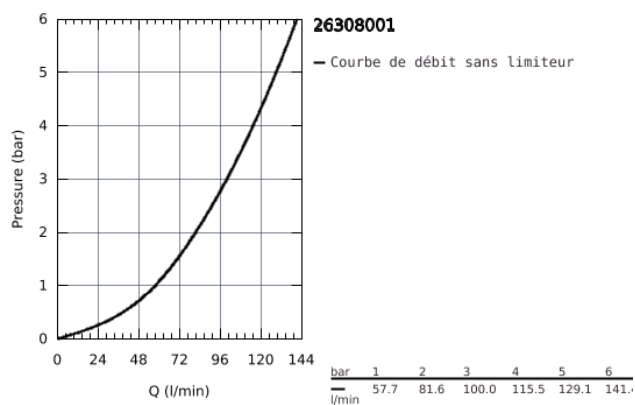

26 308 001 COSTA L MÉLANGEUR DOUCHE

DESCRIPTION DU PRODUIT

- Couleur: Chromé
- Montage mural apparent
- Poignées en métal
- Isolation thermique
- Vissées
- Tête à clapet GROHE Long-Life
- Raccord douche 1/2"
- Sans raccords
- GROHE Long-Life Shine Chrome éclatant et durable

26 308 001 COSTA L MÉLANGEUR DOUCHE

26 308 001 COSTA L MÉLANGEUR DOUCHE

PIÈCES DÉTACHÉES

- 1: Poignée Costa L (N ° de commande 45994000)
 - 1.1: insert à clipser (N ° de commande 0538600M)
 - 2: Tête long-life 1/2" (N ° de commande 07146000)
 - 2.1: Joint torique 6 x 2 (N ° de commande 0128300M)
 - 2.2: Joint torique 18,2 x 1,7 (N ° de commande 0392400M)
 - 2.3: Joint (N ° de commande 0529100M)
 - 3: Ecrou chromé avec partie fileté 1/2" (N ° de commande 45044000)
 - 4: Joint (N ° de commande 0138600M)
 - 5: Clapets anti-retours (N ° de commande 08565000)
 - 6: Vis pour Costa et Avina (N ° de commande 48013000)*
 - 7: Clé spéciale (N ° de commande 19377000)*
- *Accessoires spéciaux