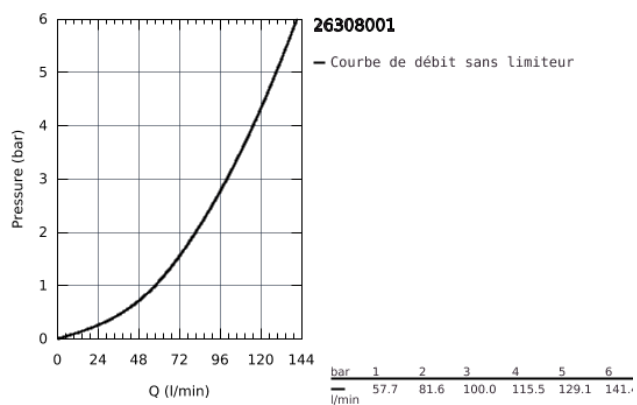

26 308 001 COSTA L MÉLANGEUR DOUCHE

DESCRIPTION DU PRODUIT

- Couleur: Chromé
- Montage mural apparent
- Poignées en métal
- Isolation thermique
- Vissées
- Tête à clapet GROHE Long-Life
- Raccord douche 1/2"
- Sans raccords
- GROHE Long-Life Shine Chrome éclatant et durable

26 308 001 COSTA L MÉLANGEUR DOUCHE

26 308 001 COSTA L MÉLANGEUR DOUCHE

PIÈCES DÉTACHÉES

- 1: Poignée Costa L (N ° de commande 45994000)
 - 1.1: insert à clipser (N ° de commande 0538600M)
 - 2: Tête long-life 1/2" (N ° de commande 07146000)
 - 2.1: Joint torique 6 x 2 (N ° de commande 0128300M)
 - 2.2: Joint torique 18,2 x 1,7 (N ° de commande 0392400M)
 - 2.3: Joint (N ° de commande 0529100M)
 - 3: Ecrou chromé avec partie fileté 1/2" (N ° de commande 45044000)
 - 4: Joint (N ° de commande 0138600M)
 - 5: Clapets anti-retours (N ° de commande 08565000)
 - 6: Vis pour Costa et Avina (N ° de commande 48013000)*
 - 7: Clé spéciale (N ° de commande 19377000)*
- *Accessoires spéciaux