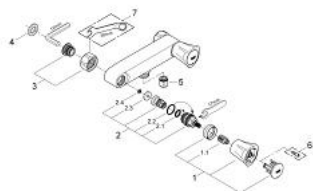

26 308 001 COSTA L MÉLANGEUR DOUCHE

DESCRIPTION DU PRODUIT

- Couleur: Chromé
- Montage mural apparent
- Poignées en métal
- Isolation thermique
- Vissées
- Tête à clapet GROHE Long-Life
- Raccord douche 1/2"
- Sans raccords
- GROHE Long-Life Shine Chrome éclatant et durable

26 308 001 COSTA L MÉLANGEUR DOUCHE

26 308 001 COSTA L MÉLANGEUR DOUCHE

PIÈCES DÉTACHÉES

- 1: Poignée Costa L (N ° de commande 45994000)
 - 1.1: insert à clipser (N ° de commande 0538600M)
 - 2: Tête long-life 1/2" (N ° de commande 07146000)
 - 2.1: Joint torique 6 x 2 (N ° de commande 0128300M)
 - 2.2: Joint torique 18,2 x 1,7 (N ° de commande 0392400M)
 - 2.3: Joint (N ° de commande 0529100M)
 - 3: Ecrou chromé avec partie fileté 1/2" (N ° de commande 45044000)
 - 4: Joint (N ° de commande 0138600M)
 - 5: Clapets anti-retours (N ° de commande 08565000)
 - 6: Vis pour Costa et Avina (N ° de commande 48013000)*
 - 7: Clé spéciale (N ° de commande 19377000)*
- *Accessoires spéciaux