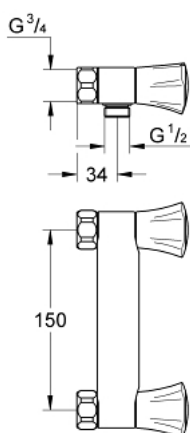

26 308 001 COSTA L MÉLANGEUR DOUCHE

DESCRIPTION DU PRODUIT

- Couleur: Chromé
- Montage mural apparent
- Poignées en métal
- Isolation thermique
- Vissées
- Tête à clapet GROHE Long-Life
- Raccord douche 1/2"
- Sans raccords
- GROHE Long-Life Shine Chrome éclatant et durable

26 308 001 COSTA L MÉLANGEUR DOUCHE

26 308 001 COSTA L MÉLANGEUR DOUCHE

PIÈCES DÉTACHÉES

- 1: Poignée Costa L (N ° de commande 45994000)
 - 1.1: insert à clipser (N ° de commande 0538600M)
 - 2: Tête long-life 1/2" (N ° de commande 07146000)
 - 2.1: Joint torique 6 x 2 (N ° de commande 0128300M)
 - 2.2: Joint torique 18,2 x 1,7 (N ° de commande 0392400M)
 - 2.3: Joint (N ° de commande 0529100M)
 - 3: Ecrou chromé avec partie fileté 1/2" (N ° de commande 45044000)
 - 4: Joint (N ° de commande 0138600M)
 - 5: Clapets anti-retours (N ° de commande 08565000)
 - 6: Vis pour Costa et Avina (N ° de commande 48013000)*
 - 7: Clé spéciale (N ° de commande 19377000)*
- *Accessoires spéciaux