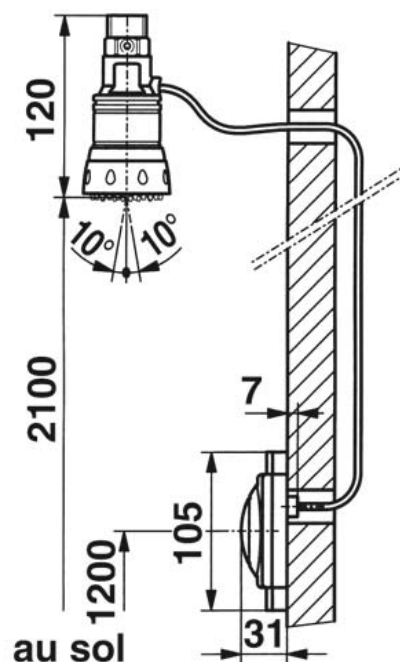

Gamme : Robinet simple temporisée pour douche

Réf : 27112 - PRESTO DL 300 S® encastrée

> **Pression d'utilisation recommandée :**

- 1 à 5 bars

> **Débit :**

- 10 l/mn à 3 bars par régulateur de débit intégré
- Dispositif anti-coup de bélier
- Pomme de douche fixe à grille orientable et picots anticalcaire

> **Durée d'écoulement :**

- 30 secondes (-10/+5 s.), réglage par vis interne

> **Alimentation hydraulique :**

- G 3/4" (20x27) par le haut sur robinet d'arrêt droit mâle télescopique

> **Matière et couleur de finition :**

- Corps et composants en laiton avec traitement nickel-chrome
- Profilé extrudé en alliage Aluminium-Magnésium-Silicium 6060
- Finition gris satin

> **Résistance thermique :**

- Ce robinet résiste à une température de 75°C durant 30 minutes dans le cadre de chocs thermiques