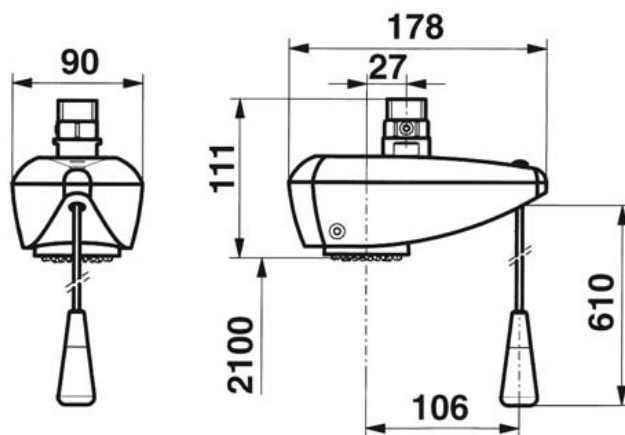

Gamme : Robinet simple temporisée pour douche

Réf : 27200 - PRESTO DL 350 S® commande à poignée

> **Pression d'utilisation recommandée :**

- 1 à 5 bars

> **Débit :**

- 10 l/mn à 3 bars par régulateur de débit intégré
- Dispositif anti-coup de bélier

> **Durée d'écoulement :**

- 30 secondes (-10/+5 s.), réglage par vis interne

> **Alimentation hydraulique :**

- G 3/4" (20x27) par le haut sur robinet d'arrêt droit mâle

> **Matière et couleur de finition :**

- Corps et composants en laiton avec traitement nickel-chrome
- Coque grise RAL 7012

> **Résistance thermique :**

- Ce robinet résiste à une température de 75°C durant 30 minutes dans le cadre de chocs thermiques