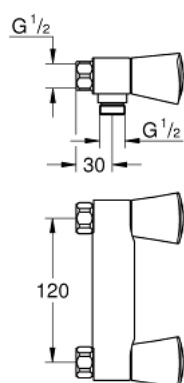

26 319 001 COSTA S MÉLANGEUR 3/8" DOUCHE

DESCRIPTION DU PRODUIT

- Couleur: Chromé
- Montage mural apparent
- Poignées en métal
- Vissées
- Tête Carbodur
- Raccord douche 1/2"
- Sans raccords
- Entraxe 120 mm
- GROHE Long-Life Shine Chrome éclatant et durable

26 319 001 COSTA S MÉLANGEUR 3/8" DOUCHE

PIÈCES DÉTACHÉES

- 1: Poignée Costa S (N ° de commande 45995000)
- 1.1: insert à clipser (N ° de commande 0538600M)
- 2: Tête céramique (N ° de commande 45142000)
- 2.1: Joint torique 18,2 x 1,7 (N ° de commande 0392400M)
- 3: Joint fibre 15x21 (N ° de commande 0138900M)
- 4: Clapets anti-retours (N ° de commande 08565000)
- 5: Vis pour Costa et Avina (N ° de commande 48013000)*