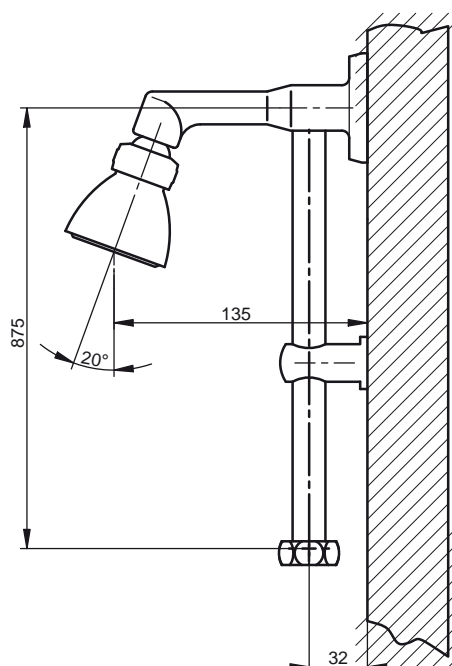

**Gamme :** Pomme de douche

**Réf :** 29205 - Pomme de douche orientable

**> Pression d'utilisation recommandée :**

- 1 à 5 bars

**> Débit :**

- En fonction de la robinetterie

**> Fonctionnalité :**

- Jet pluie simple
- Pomme orientable de 17°
- Bras de douche orientable

**> Alimentation hydraulique :**

- Apparente à écrou prisonnier femelle G 3/4" (20x27)

**> Résistance thermique :**

- Cette pomme résiste à une température de 75°C durant 30 minutes dans le cadre de chocs thermiques

**> Livré avec :**

- Tube d'alimentation
- Collier de fixation
- Notice de pose

**> Normes / Agréments :**

- Corps en laiton chromé conforme aux normes NF EN1982 / NF EN12164 / NF EN12165
- Traitement de surface Nickel-Chrome selon NF EN12540
- Résistance au brouillard salin neutre (NSS) : 200 h selon NF ISO 9227