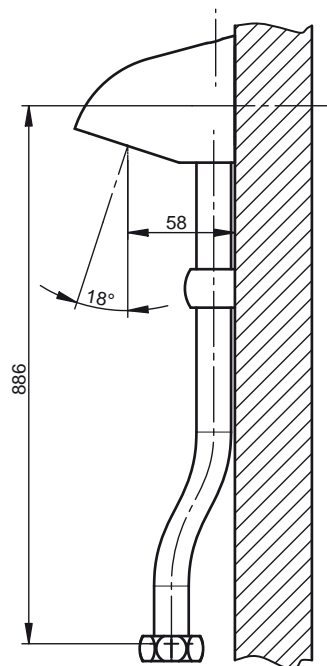

Gamme : Pomme de douche

Réf : 29206 - Pomme de douche fixe

> Pression d'utilisation recommandée :

- 1 à 5 bars

> Débit :

- En fonction de la robinetterie

> Fonctionnalité :

- Jet pluie simple
- Pomme fixe

> Alimentation hydraulique :

- Apparente à écrou prisonnier femelle G 3/4" (20x27)

> Résistance thermique :

- Cette pomme résiste à une température de 75°C durant 30 minutes dans le cadre de chocs thermiques

> Livré avec :

- Tube d'alimentation
- Collier de fixation
- Notice de pose

> Normes / Agréments :

- Corps en laiton chromé conforme aux normes NF EN1982 / NF EN12164 / NF EN12165
- Traitement de surface Nickel-Chrome selon NF EN12540
- Résistance au brouillard salin neutre (NSS) : 200 h selon NF ISO 9227