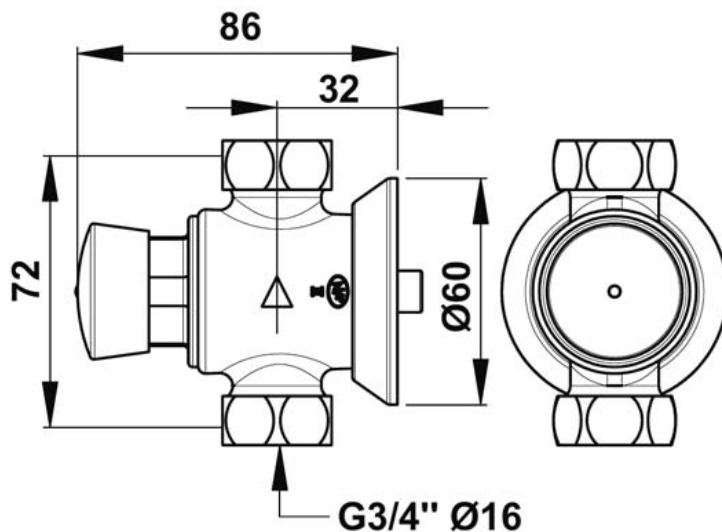

Gamme : Robinet simple temporisé pour douche

Réf : 38022 - PRESTO P 50 applique

> **Pression d'utilisation recommandée :**

- 1 à 5 bars

> **Débit :**

- 6 l/mn à 3 bars par limiteur de débit incorporé
- Réglage de débit par bague filetée
- Dispositif anti-coup de bélier

> **Durée d'écoulement :**

- 30 secondes (-10 / +5 secondes)

> **Alimentation hydraulique :**

- Mâle G 3/4" (20x27) en eau froide ou pré-mitigée

> **Résistance thermique :**

- Ce robinet résiste à une température de 75°C durant 30 minutes dans le cadre de chocs thermiques

> **Sécurité :**

- Bouton non tournant évitant tout risque d'usure prématurée
- Repère par point de couleur rouge inusable et indémontable

> **Livré avec :**

- 1 Joint plat
- 1 Joint filtre
- 2 Ecrus raccord 3/4" (20x27) pour tube de 14x16 mm