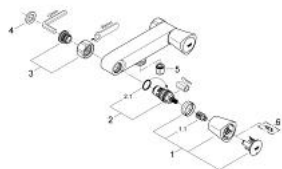

26 318 001 COSTA S MÉLANGEUR DOUCHE

DESCRIPTION DU PRODUIT

- Couleur: Chromé
- Montage mural apparent
- Poignées en métal
- Vissées
- Tête Carbodur
- Raccord douche 1/2"
- Sans raccords
- GROHE Long-Life Shine Chrome éclatant et durable

NORMS & APPROVALS NF - Classement E1 C1 A1 U3

26 318 001 COSTA S MÉLANGEUR DOUCHE

PIÈCES DÉTACHÉES

- 1: Poignée Costa S (N ° de commande 45995000)
- 1.1: insert à clipser (N ° de commande 0538600M)
- 2: Tête à disques en céramique 1/2" (N ° de commande 45346000)
- 2.1: Joint torique 18,2 x 1,7 (N ° de commande 0392400M)
- 3: Ecrou chromé avec partie fileté 1/2"
- (N ° de commande 45044000)
- 4: Joint (N ° de commande 0138600M)
- 5: Clapets anti-retours (N ° de commande 08565000)
- 6: Vis pour Costa et Avina (N ° de commande 48013000)*