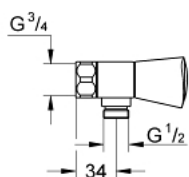

26 318 001 COSTA S MÉLANGEUR DOUCHE

DESCRIPTION DU PRODUIT

- Couleur: Chromé
- Montage mural apparent
- Poignées en métal
- Vissées
- Tête Carbodur
- Raccord douche 1/2"
- Sans raccords
- GROHE Long-Life Shine Chrome éclatant et durable

NORMS & APPROVALS NF - Classement E1 C1 A1 U3

26 318 001 COSTA S MÉLANGEUR DOUCHE

PIÈCES DÉTACHÉES

- 1: Poignée Costa S (N ° de commande 45995000)
- 1.1: insert à clipser (N ° de commande 0538600M)
- 2: Tête à disques en céramique 1/2" (N ° de commande 45346000)
- 2.1: Joint torique 18,2 x 1,7 (N ° de commande 0392400M)
- 3: Ecrou chromé avec partie fileté 1/2"
- (N ° de commande 45044000)
- 4: Joint (N ° de commande 0138600M)
- 5: Clapets anti-retours (N ° de commande 08565000)
- 6: Vis pour Costa et Avina (N ° de commande 48013000)*