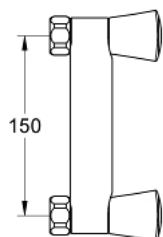

26 318 001 COSTA S MÉLANGEUR DOUCHE

DESCRIPTION DU PRODUIT

- Couleur: Chromé
- Montage mural apparent
- Poignées en métal
- Vissées
- Tête Carbodur
- Raccord douche 1/2"
- Sans raccords
- GROHE Long-Life Shine Chrome éclatant et durable

NORMS & APPROVALS NF - Classement E1 C1 A1 U3

26 318 001 COSTA S MÉLANGEUR DOUCHE

PIÈCES DÉTACHÉES

- 1: Poignée Costa S (N ° de commande 45995000)
- 1.1: insert à clipser (N ° de commande 0538600M)
- 2: Tête à disques en céramique 1/2" (N ° de commande 45346000)
- 2.1: Joint torique 18,2 x 1,7 (N ° de commande 0392400M)
- 3: Ecrou chromé avec partie fileté 1/2"
- (N ° de commande 45044000)
- 4: Joint (N ° de commande 0138600M)
- 5: Clapets anti-retours (N ° de commande 08565000)
- 6: Vis pour Costa et Avina (N ° de commande 48013000)*