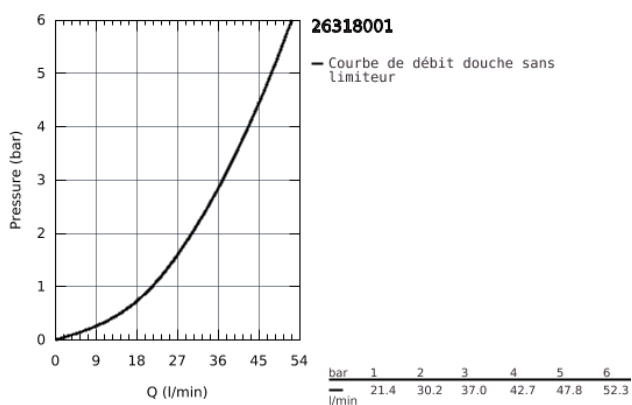

26 318 001 COSTA S MÉLANGEUR DOUCHE

DESCRIPTION DU PRODUIT

- Couleur: Chromé
- Montage mural apparent
- Poignées en métal
- Vissées
- Tête Carbodur
- Raccord douche 1/2"
- Sans raccords
- GROHE Long-Life Shine Chrome éclatant et durable

NORMS & APPROVALS NF - Classement E1 C1 A1 U3

26 318 001 COSTA S MÉLANGEUR DOUCHE

PIÈCES DÉTACHÉES

- 1: Poignée Costa S (N ° de commande 45995000)
- 1.1: insert à clipser (N ° de commande 0538600M)
- 2: Tête à disques en céramique 1/2" (N ° de commande 45346000)
- 2.1: Joint torique 18,2 x 1,7 (N ° de commande 0392400M)
- 3: Ecrou chromé avec partie fileté 1/2"
- (N ° de commande 45044000)
- 4: Joint (N ° de commande 0138600M)
- 5: Clapets anti-retours (N ° de commande 08565000)
- 6: Vis pour Costa et Avina (N ° de commande 48013000)*