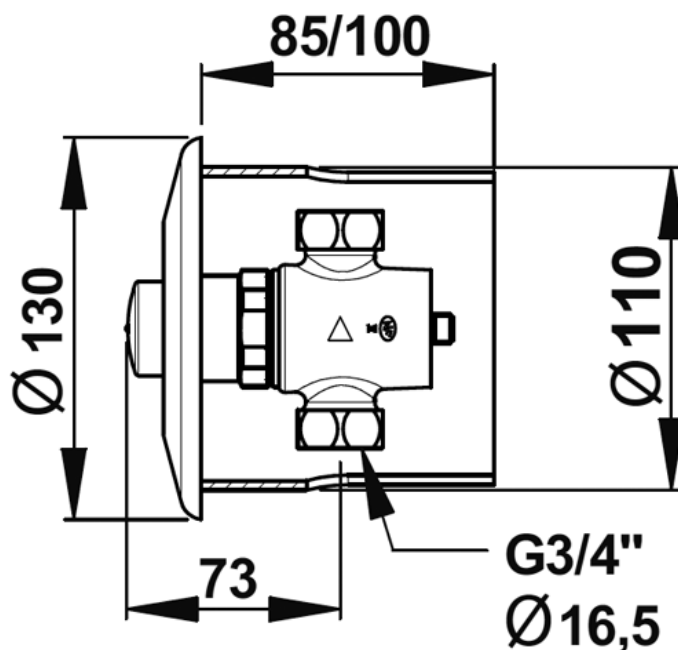

Gamme : Robinet simple temporisé pour douche

Réf : 38222 - PRESTO P 50 B encastré

> **Pression d'utilisation recommandée :**

- 1 à 5 bars

> **Débit :**

- 6 l/mn à 3 bars par limiteur de débit incorporé
- Réglage de débit par bague fileté
- Dispositif anti-coup de bélier

> **Durée d'écoulement :**

- 30 secondes (-10 / +5 secondes)

> **Alimentation hydraulique :**

- Mâle G 3/4" (20x27) en eau froide ou pré-mitigée

> **Résistance thermique :**

- Ce robinet résiste à une température de 75°C durant 30 minutes dans le cadre de chocs thermiques

> **Sécurité :**

- Bouton non tournant inviolable par l'utilisateur
- Repère par point de couleur rouge inusable et indémontable

> **Livré avec :**

- 1 Rosace autobloquante
- 1 gabarit de pose
- 1 Joint plat
- 1 Joint filtre
- 2 Ecrus raccord 3/4" (20x27) pour tube de 14x16 mm