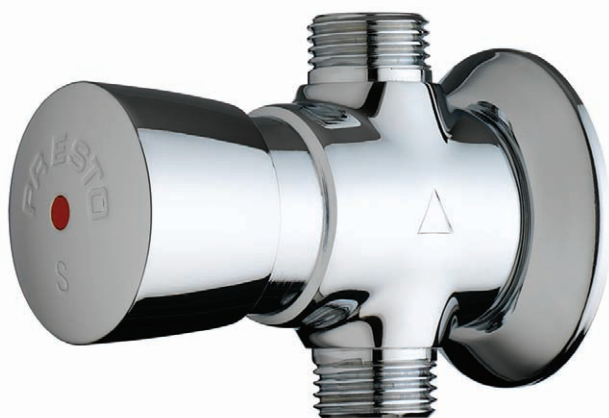

Gamme : Robinet simple temporisé pour douche

Réf : 38310 - PRESTO P 500 S applique

> **Pression d'utilisation recommandée :**

- 1 à 5 bars

> **Débit :**

- 6 l/mn à 3 bars par limiteur de débit incorporé
- Dispositif anti-coup du béliet

> **Durée d'écoulement :**

- 30 secondes (-10/+5 secondes) réglable par rondelles

> **Alimentation hydraulique :**

- En ligne mâle G 1/2" (15x21) en eau chaude ou pré-mitigée

> **Résistance thermique :**

- Ce robinet résiste à une température de 75°C durant 30 minutes dans le cadre de chocs thermiques

> **Sécurité :**

- Système S® interdisant le blocage en écoulement continu
- Repère par point de couleur rouge inusable et indémontable

> **Livré avec :**

- 2 rondelles de réglage de temporisation
- 1 Joint plat
- 1 Ecrou 1/2" (15x21)
- 1 patte à vis
- 1 rosace de finition