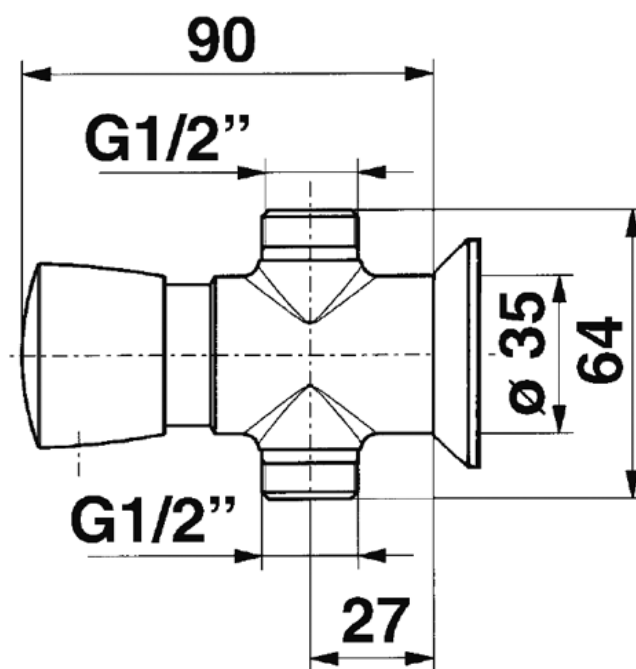

Gamme : Robinet simple temporisé pour douche

Réf : 38310 - PRESTO P 500 S applique

> **Pression d'utilisation recommandée :**

- 1 à 5 bars

> **Débit :**

- 6 l/mn à 3 bars par limiteur de débit incorporé
- Dispositif anti-coup du béliet

> **Durée d'écoulement :**

- 30 secondes (-10/+5 secondes) réglable par rondelles

> **Alimentation hydraulique :**

- En ligne mâle G 1/2" (15x21) en eau chaude ou pré-mitigée

> **Résistance thermique :**

- Ce robinet résiste à une température de 75°C durant 30 minutes dans le cadre de chocs thermiques

> **Sécurité :**

- Système S® interdisant le blocage en écoulement continu
- Repère par point de couleur rouge inusable et indémontable

> **Livré avec :**

- 2 rondelles de réglage de temporisation
- 1 Joint plat
- 1 Ecrou 1/2" (15x21)
- 1 patte à vis
- 1 rosace de finition