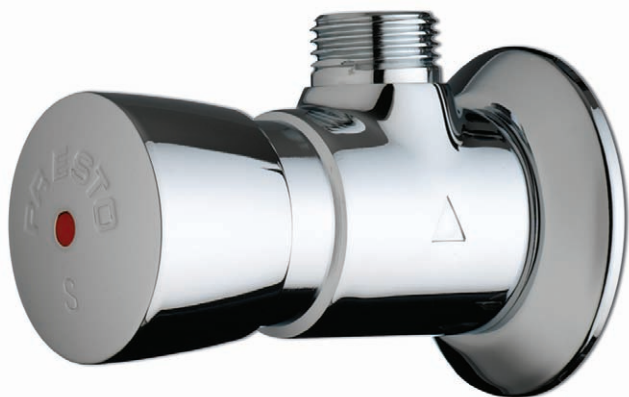

**Gamme :** Robinet simple temporisé pour douche

**Réf :** 38320 - PRESTO P 500 S applique

> **Pression d'utilisation recommandée :**

- 1 à 5 bars

> **Débit :**

- 6 l/mn à 3 bars par limiteur de débit incorporé
- Dispositif anti-coup du bélier

> **Durée d'écoulement :**

- 30 secondes (-10/+5 secondes) réglable par rondelles

> **Alimentation hydraulique :**

- Arrière mâle G 1/2" (15x21) en eau chaude ou pré-mitigée

> **Résistance thermique :**

- Ce robinet résiste à une température de 75°C durant 30 minutes dans le cadre de chocs thermiques

> **Sécurité :**

- Système S® interdisant le blocage en écoulement continu
- Repère par point de couleur rouge inusable et indémontable

> **Livré avec :**

- 2 rondelles de réglage de temporisation
- 1 Joint plat
- 1 Ecrou 1/2" (15x21)
- 1 rosace de finition