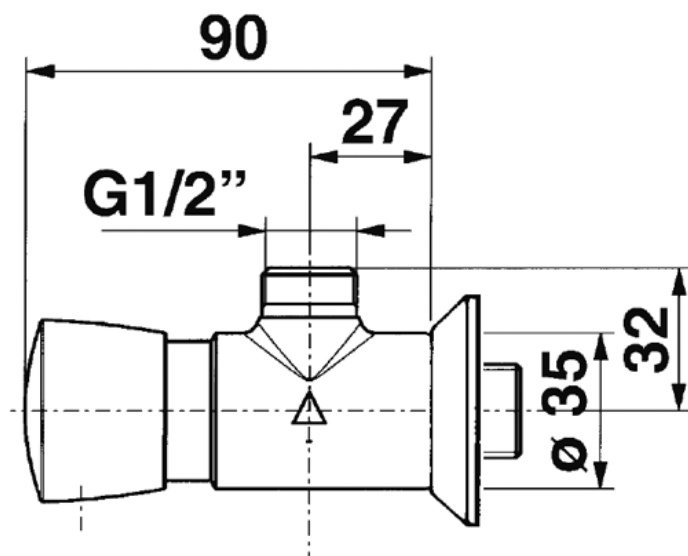

**Gamme :** Robinet simple temporisé pour douche

**Réf :** 38320 - PRESTO P 500 S applique

> **Pression d'utilisation recommandée :**

- 1 à 5 bars

> **Débit :**

- 6 l/mn à 3 bars par limiteur de débit incorporé
- Dispositif anti-coup du bélier

> **Durée d'écoulement :**

- 30 secondes (-10/+5 secondes) réglable par rondelles

> **Alimentation hydraulique :**

- Arrière mâle G 1/2" (15x21) en eau chaude ou pré-mitigée

> **Résistance thermique :**

- Ce robinet résiste à une température de 75°C durant 30 minutes dans le cadre de chocs thermiques

> **Sécurité :**

- Système S® interdisant le blocage en écoulement continu
- Repère par point de couleur rouge inusable et indémontable

> **Livré avec :**

- 2 rondelles de réglage de temporisation
- 1 Joint plat
- 1 Ecrou 1/2" (15x21)
- 1 rosace de finition