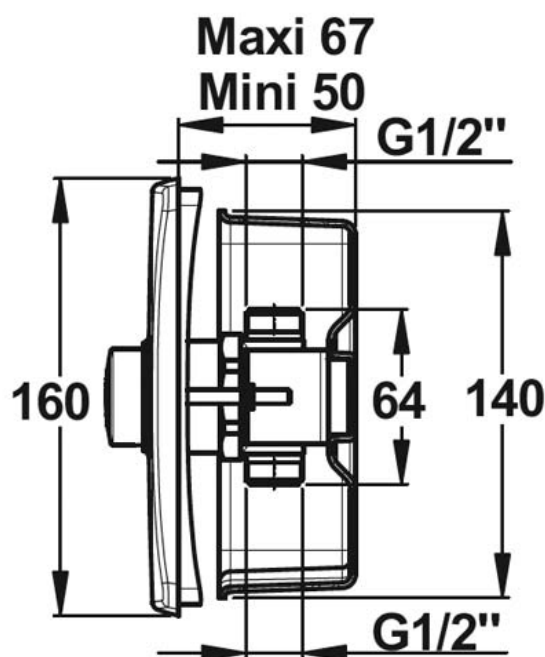

Gamme : Robinet simple temporisé pour douche

Réf : 38330 - PRESTO P 500 S B encastré

> **Pression d'utilisation recommandée :**

- 1 à 5 bars

> **Débit :**

- 6 l/mn à 3 bars par limiteur de débit incorporé
- Dispositif anti-coup du bélièr

> **Durée d'écoulement :**

- 30 secondes (-10/+5 secondes) réglable par rondelles

> **Alimentation hydraulique :**

- En ligne femelle G 1/2" (15x21) en eau chaude ou pré-mitigée

> **Résistance thermique :**