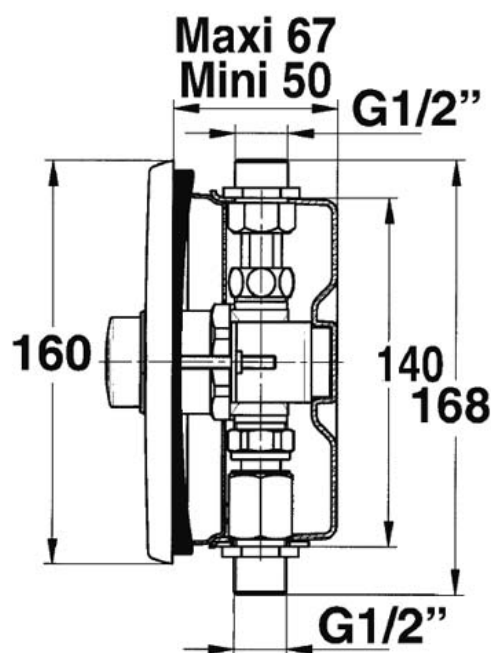

**Gamme :** Robinet simple temporisé pour douche

**Réf :** 38340 - PRESTO P 500 S B encastré

**> Pression d'utilisation recommandée :**

- 1 à 5 bars

**> Débit :**

- 6 l/mn à 3 bars par limiteur de débit incorporé
- Dispositif anti-coup du béliet

**> Durée d'écoulement :**

- 30 secondes (-10/+5 secondes) réglable par rondelles

**> Alimentation hydraulique :**

- Sur robinet d'arrêt et douille de purge
- En ligne femelle G 1/2" (15x21) en eau chaude ou pré-mitigée