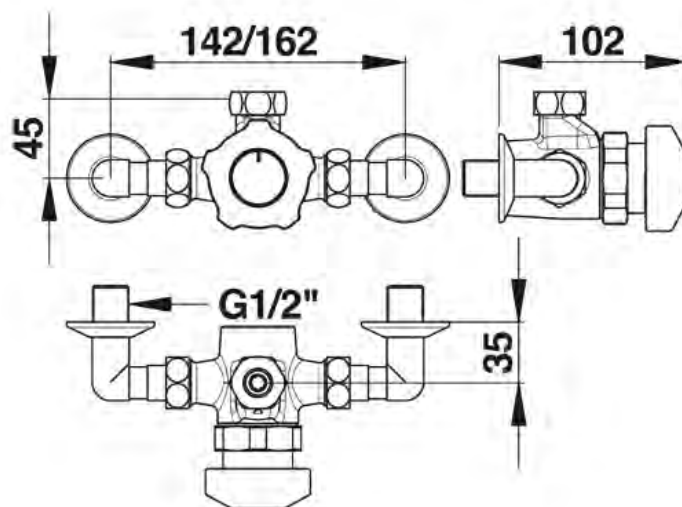

Gamme : Robinet mitigeur temporisé pour douche

Réf : 35013 - PRESTO ALPA applique

> Pression d'utilisation recommandée :

- 1 à 5 bars

> Débit :

- 6 l/mn avec régulateur de débit intégré
- Dispositif anti-coup de bélier

> Durée d'écoulement :

- 30 secondes (- 10 / + 5 secondes)

> Matière et couleur de finition :

- Bouton-poussoir noir en polyacétal

> Alimentation hydraulique :

- Sur raccords coudés réglable F 3/4" (20x27) x M 1/2" (15x21)
- Sur robinet ALPA NF / IB avec Clapets anti-retour NF

> Livré avec :

- 2 Joints filtre
- 1 Ecrou raccord 3/4" (20x27)
- Notice de pose

> Normes / Agréments :

- Corps en laiton chromé conforme aux normes NF EN1982 / NF EN12164 / NF EN12165
- Traitement de surface Nickel-Chrome selon NF EN12540
- Résistance au brouillard salin neutre (NSS) : 200 h selon NF ISO 9227