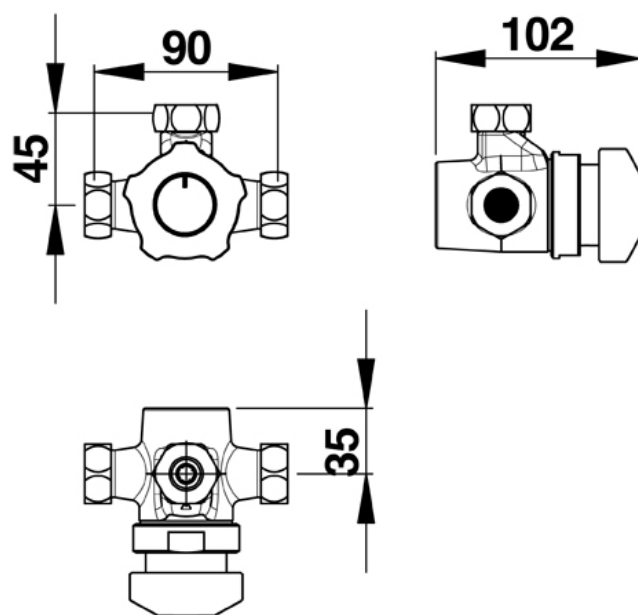

Gamme : Robinet mitigeur temporisé pour douche

Réf : 35011 - PRESTO ALPA applique

> **Pression d'utilisation recommandée :**

- 1 à 5 bars

> **Débit :**

- 6 l/mn avec régulateur de débit intégré
- Dispositif anti-coup de bélier

> **Durée d'écoulement :**

- 30 secondes (- 10 / + 5 secondes)

> **Matière et couleur de finition :**

- Bouton-poussoir noir en polyacétal

> **Alimentation hydraulique :**

- Mâle G 3/4" (20x27)
- Clapets anti-retour NF

> **Livré avec :**

- 2 Joints filtre
- 3 Ecrous raccord 3/4" (20x27)
- Notice de pose

> **Normes / Agréments :**

- Classe acoustique IB
- Corps en laiton chromé conforme aux normes NF EN1982 / NF EN12164 / NF EN12165
- Traitement de surface Nickel-Chrome selon NF EN12540
- Résistance au brouillard salin neutre (NSS) : 200 h selon NF ISO 9227