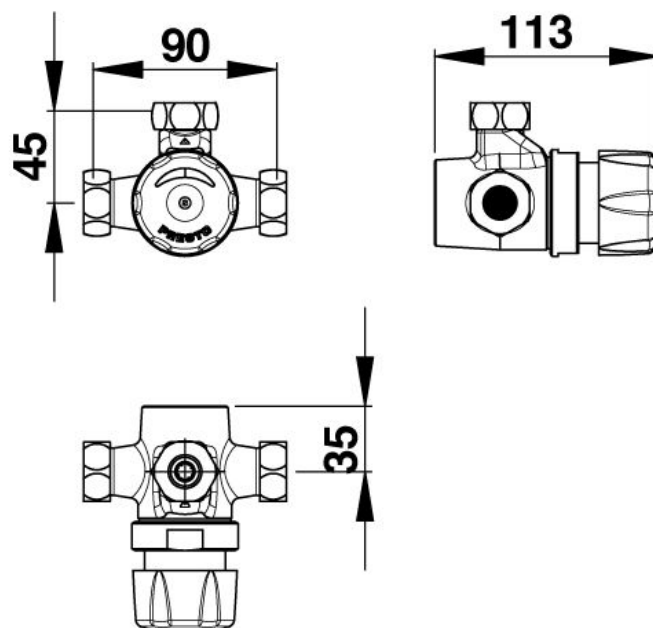

**Gamme :** Robinet mitigeur temporisé pour douche

**Réf :** 35925 - PRESTO ALPA applique Prêt A Poser

> **Pression d'utilisation recommandée :**

- 1 à 5 bars

> **Débit :**

- 6 l/mn avec régulateur de débit intégré
- Dispositif anti-coup de bélier

> **Durée d'écoulement :**

- 30 secondes (- 10 / + 5 secondes)

> **Matière et couleur de finition :**

- Bouton-poussoir en métal moulé injecté

> **Alimentation hydraulique :**

- Mâle G 3/4" (20x27)
- Clapets anti-retour NF

> **Livré avec :**

- 2 Joints filtre
- 3 Ecrous raccord 3/4" (20x27)
- Notice de pose

> **Normes / Agréments :**

- Classe acoustique IB
- Corps en laiton chromé conforme aux normes NF EN1982 / NF EN12164 / NF EN12165
- Traitement de surface Nickel-Chrome selon NF EN12540
- Résistance au brouillard salin neutre (NSS) : 200 h selon NF ISO 9227