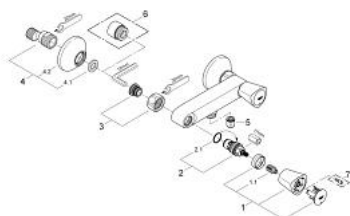

26 317 001 COSTA S MÉLANGEUR DOUCHE

DESCRIPTION DU PRODUIT

- Colour: Chromé
- Montage mural apparent
- Poignées en métal
- Tête Carbodur
- Raccord douche 1/2"
- Raccords en S
- GROHE Long-Life Shine Chrome éclatant et durable

NORMS & APPROVALS NF - Classement E1 C1 A1 U3

26 317 001 COSTA S MÉLANGEUR DOUCHE

PIÈCES DÉTACHÉES

- 1: Poignée Costa S (N ° de commande 45995000)
 - 1.1: insert à clipser (N ° de commande 0538600M)
 - 2: Tête à disques en céramique 1/2" (N ° de commande 45346000)
 - 2.1: Joint torique 18,2 x 1,7 (N ° de commande 0392400M)
 - 3: Ecou chromé avec partie fileté 1/2" (N ° de commande 45044000)
 - 4: Raccord S mural (N ° de commande 12075000)
 - 4.1: Joint (N ° de commande 0138600M)
 - 4.2: Rosace (N ° de commande 0221000M)
 - 5: Clapets anti-retours (N ° de commande 08565000)
 - 6: Rallonge 3/4" 20 mm (N ° de commande 0713000M)*
 - 7: Vis pour Costa et Avina (N ° de commande 48013000)*
- *Accessoires spéciaux