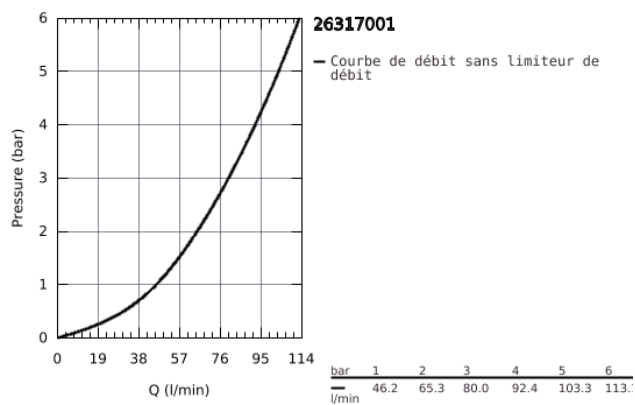

26 317 001 COSTA S MÉLANGEUR DOUCHE

DESCRIPTION DU PRODUIT

- Colour: Chromé
- Montage mural apparent
- Poignées en métal
- Tête Carbodur
- Raccord douche 1/2"
- Raccords en S
- GROHE Long-Life Shine Chrome éclatant et durable

NORMS & APPROVALS NF - Classement E1 C1 A1 U3

26 317 001 COSTA S MÉLANGEUR DOUCHE

PIÈCES DÉTACHÉES

- 1: Poignée Costa S (N ° de commande 45995000)
 - 1.1: insert à clipser (N ° de commande 0538600M)
 - 2: Tête à disques en céramique 1/2" (N ° de commande 45346000)
 - 2.1: Joint torique 18,2 x 1,7 (N ° de commande 0392400M)
 - 3: Ecou chromé avec partie fileté 1/2" (N ° de commande 45044000)
 - 4: Raccord S mural (N ° de commande 12075000)
 - 4.1: Joint (N ° de commande 0138600M)
 - 4.2: Rosace (N ° de commande 0221000M)
 - 5: Clapets anti-retours (N ° de commande 08565000)
 - 6: Rallonge 3/4" 20 mm (N ° de commande 0713000M)*
 - 7: Vis pour Costa et Avina (N ° de commande 48013000)*
- *Accessoires spéciaux