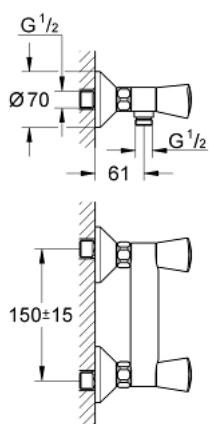

26 317 001 COSTA S MÉLANGEUR DOUCHE

DESCRIPTION DU PRODUIT

- Colour: Chromé
- Montage mural apparent
- Poignées en métal
- Tête Carbodur
- Raccord douche 1/2"
- Raccords en S
- GROHE Long-Life Shine Chrome éclatant et durable

NORMS & APPROVALS NF - Classement E1 C1 A1 U3

26 317 001 COSTA S MÉLANGEUR DOUCHE

PIÈCES DÉTACHÉES

- 1: Poignée Costa S (N ° de commande 45995000)
 - 1.1: insert à clipser (N ° de commande 0538600M)
 - 2: Tête à disques en céramique 1/2" (N ° de commande 45346000)
 - 2.1: Joint torique 18,2 x 1,7 (N ° de commande 0392400M)
 - 3: Ecou chromé avec partie fileté 1/2" (N ° de commande 45044000)
 - 4: Raccord S mural (N ° de commande 12075000)
 - 4.1: Joint (N ° de commande 0138600M)
 - 4.2: Rosace (N ° de commande 0221000M)
 - 5: Clapets anti-retours (N ° de commande 08565000)
 - 6: Rallonge 3/4" 20 mm (N ° de commande 0713000M)*
 - 7: Vis pour Costa et Avina (N ° de commande 48013000)*
- *Accessoires spéciaux