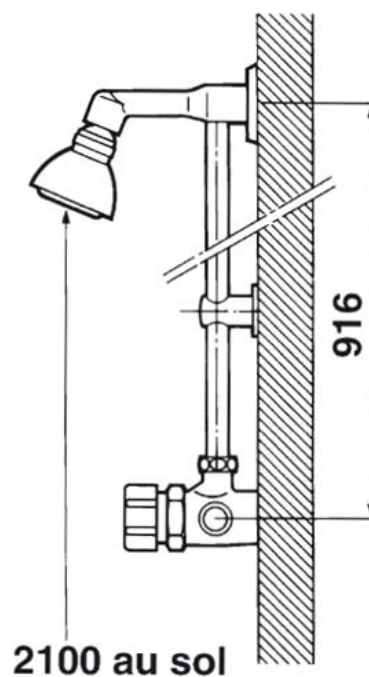

**Gamme :** Robinet mitigeur temporisé pour douche

**Réf :** 35901 - PRESTO ALPA applique Prêt A Poser

**> Pression d'utilisation recommandée :**

- 1 à 5 bars

**> Débit :**

- 6 l/mn avec régulateur de débit intégré
- Dispositif anti-coup du béliet

**> Durée d'écoulement :**

- 30 secondes (- 10 / + 5 secondes)

**> Alimentation hydraulique :**

- Mâle G 3/4" (20x27)
- Sur mitigeur ALPA NF/ IB avec clapets anti-retour NF

**> Matière et couleur de finition :**

- Bouton-poussoir en polyacétal noir

**> Résistance thermique :**

- Ce robinet résiste à une température de 75°C durant 30 minutes dans le cadre de chocs thermiques

**> Sécurité :**

- Anti-brûlure : limitation de la température maximale par butée réglable

**> Livré avec :**

- 1 Pomme de douche orientable avec tube et collier
- 2 Joints filtre
- 2 Ecrous raccord 3/4" (20x27)

**> Normes / Agréments :**

- Corps en laiton chromé conforme aux normes NF EN1982/ NF EN 12164 / NF EN 12165
- Traitement de surface Nickel-Chrome selon NF EN12540
- Résistance au brouillard salin neutre (NSS) : 200 h selon NF ISO 9227