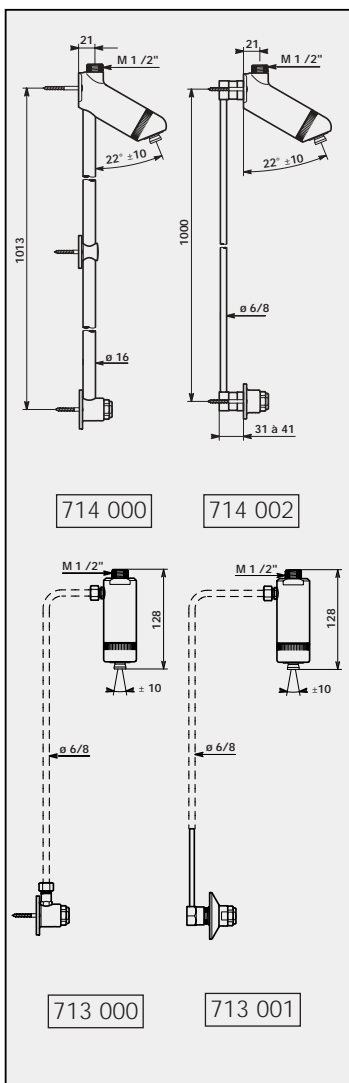

Verrouillage de la position du diffuseur :
Le diffuseur orientable peut être verrouillé en position fixe, à l'aide d'une pince circlips.