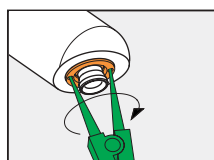

Verrouillage de la position du diffuseur :
Le diffuseur orientable peut être verrouillé en position fixe, à l'aide d'une pince circlips.