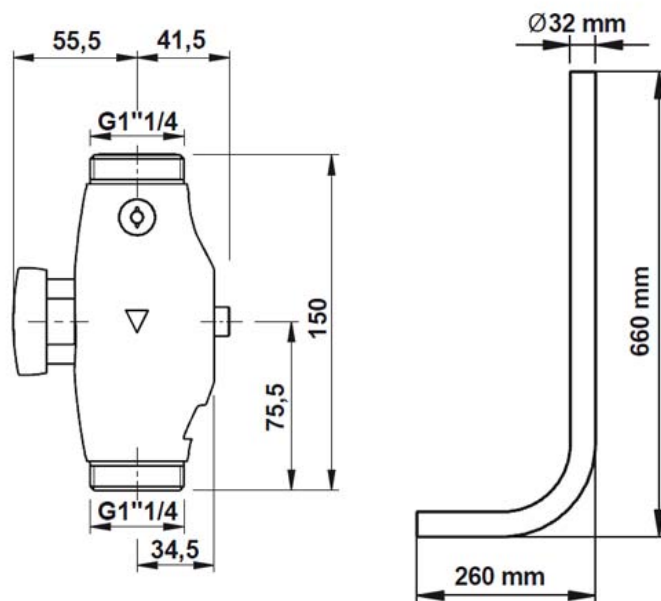

Gamme : Robinet temporisé pour chasse

Réf : 13935 - PRESTO KIT DE CHASSE N° 1

> **Pression d'utilisation recommandée :**

- 1 à 5 bars

> **Volume chasse :**

- 6 à 9 l, ajustable par action sur le robinet d'arrêt
- Dispositif anti-coup de bélier

> **Durée d'écoulement :**

- 7 à 9 secondes

> **Alimentation hydraulique :**

- En ligne, double mâle G 1"1/4 (33x42)
- Raccordement de sortie sur tube de chasse Ø 32 mm

> **Matière et couleur de finition :**

- 1 Robinet d'arrêt à boisseau sphérique intégré
- 1 Raccord de départ et 1 tube coudé chromé
- 1 Collier de fixation et 1 nez de jonction

> **Normes / Agréments :**

- Corps en laiton conforme aux normes NF EN1982/ NF EN 12164 / NF EN 12165
- Traitement de surface Nickel-Chrome selon NF EN12540
- Résistance au brouillard salin neutre (NSS) : 200 h selon NF ISO 9227