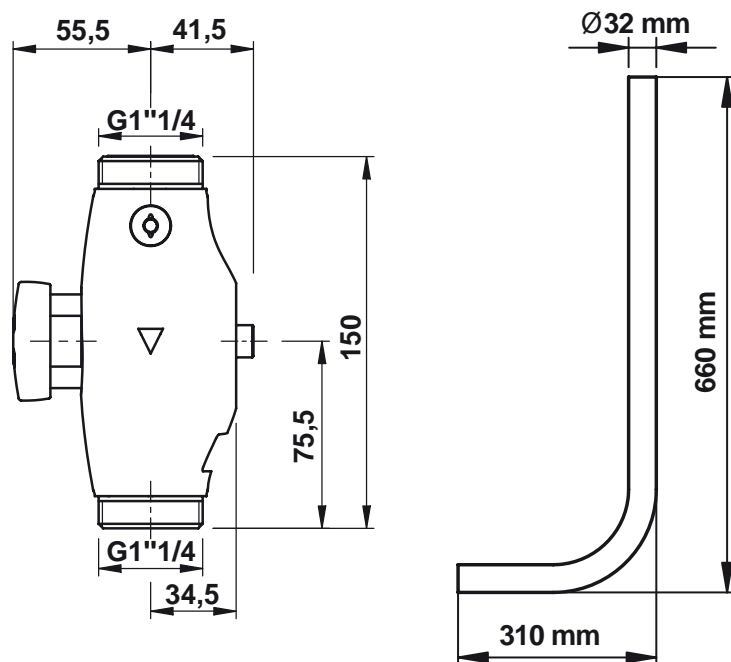

Gamme : Robinet temporisé pour chasse
Réf : 13937 - PRESTO KIT DE CHASSE N° 3

> Pression d'utilisation recommandée :

- 1 à 5 bars

> Volume chasse :

- 6 à 9 l, ajustable par action sur le robinet d'arrêt
- Dispositif anti-coup de bélier

> Durée d'écoulement :

- 7 à 9 secondes

> Alimentation hydraulique :

- En ligne, double mâle G 1"1/4 (33x42)
- Raccordement de sortie sur tube de chasse Ø 32 mm

> Matière et couleur de finition :

- Corps en laiton avec traitement nickel-chrome