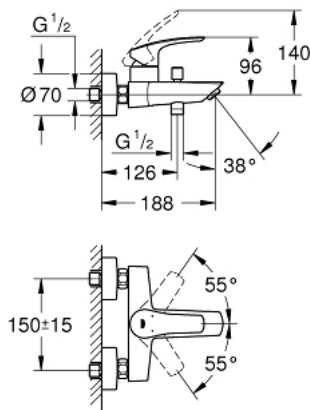

32 158 003 EUROSMART MITIGEUR MONOCOMMANDE BAIN / DOUCHE

DESCRIPTION DU PRODUIT

- Montage mural apparent
- Levier de commande métallique
- GROHE SilkMove Cartouche en céramique 35mm avec butée éco 1/2 débit
- Limiteur de débit ajustable
- avec limiteur de température
- GROHE StarLight Chrome éclatant et durable
- Inverseur automatique pour 2 sorties
- Mousseur
- Clapet anti-retour intégré
- Raccords en S
- Rosaces métalliques
- Protégé contre les retours d'eau
- Version GROHE Professional