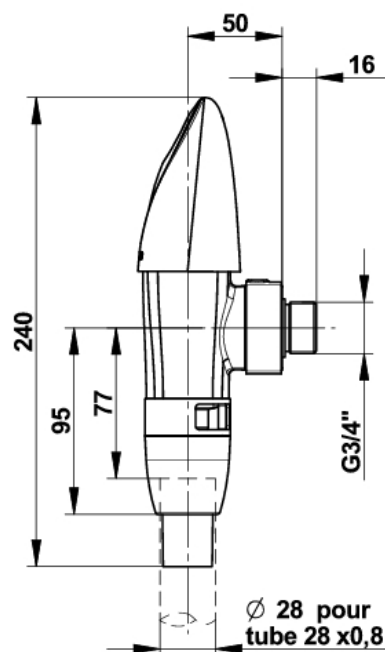

Gamme : Robinet temporisé pour chasse

Réf : 14201 - PRESTO 1000 XL

> **Pression d'utilisation recommandée :**

- 1 à 5 bars

> **Volume chasse :**

- 6 à 9 l, ajustable par molette réglable
- Dispositif anti-coup de bélier
- Limiteur débit automatique assurant un débit constant de 1 l/s, de 1.2 bar à 4 bars de pression dynamique

> **Durée d'écoulement :**

- 6 à 9 secondes

> **Fonctionnement :**

- Par simple pression sur le capot (déclenchement souple)

> **Alimentation hydraulique :**

- Equerre mâle G 3/4" (20x27) droite ou gauche
- Sortie avec raccord de liaison pour tube de chasse Ø 28 mm