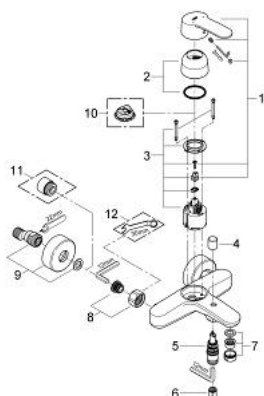

32 228 002 EUROSTYLE COSMOPOLITAN MITIGEUR MONOCOMMANDE BAIN / DOUCHE

DESCRIPTION DU PRODUIT

- Colour: Chromé
- Montage mural apparent
- Levier de commande métallique
- GROHE SilkMove Cartouche en céramique 46 mm
- GROHE Long-Life Shine Chrome éclatant et durable
- Inverseur automatique pour 2 sorties
- Clapet anti-retour intégré
- Raccords en S
- Limiteur de température en option (08791)

NORMS & APPROVALS NF - Classement E3/1 C2 A2 U3

32 228 002 EUROSTYLE COSMOPOLITAN MITIGEUR MONOCOMMANDE BAIN / DOUCHE

PIÈCES DÉTACHÉES

- 1: Levier (N ° de commande 46752000)
 - 2: Capuchon de recouvrement (N ° de commande 46427000)
 - 3: Cartouche (N ° de commande 46588000)
 - 4: Bouton d'inverseur (N ° de commande 48022000)
 - 5: Mécanisme d'inverseur (N ° de commande 65655000)
 - 6: Clapets anti-retours (N ° de commande 08565000)
 - 7: Mousseur (N ° de commande 13952000)
 - 8: Ecrou chromé avec partie fileté 1/2"
 - (N ° de commande 45044000)
 - 9: Raccord S mural (N ° de commande 12662000)
 - 10: Limiteur de température (N ° de commande 08791000)*
 - 11: Rallonge 3/4" 20 mm (N ° de commande 0713000M)*
 - 12: Clé spéciale (N ° de commande 19377000)*
- *Accessoires spéciaux