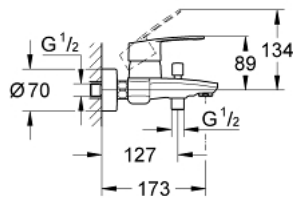

32 228 002 EUROSTYLE COSMOPOLITAN MITIGEUR MONOCOMMANDE BAIN / DOUCHE

DESCRIPTION DU PRODUIT

- Colour: Chromé
- Montage mural apparent
- Levier de commande métallique
- GROHE SilkMove Cartouche en céramique 46 mm
- GROHE Long-Life Shine Chrome éclatant et durable
- Inverseur automatique pour 2 sorties
- Clapet anti-retour intégré
- Raccords en S
- Limiteur de température en option (08791)

NORMS & APPROVALS NF - Classement E3/1 C2 A2 U3

32 228 002 EUROSTYLE COSMOPOLITAN MITIGEUR MONOCOMMANDE BAIN / DOUCHE

PIÈCES DÉTACHÉES

- 1: Levier (N ° de commande 46752000)
 - 2: Capuchon de recouvrement (N ° de commande 46427000)
 - 3: Cartouche (N ° de commande 46588000)
 - 4: Bouton d'inverseur (N ° de commande 48022000)
 - 5: Mécanisme d'inverseur (N ° de commande 65655000)
 - 6: Clapets anti-retours (N ° de commande 08565000)
 - 7: Mousseur (N ° de commande 13952000)
 - 8: Ecrou chromé avec partie fileté 1/2"
 - (N ° de commande 45044000)
 - 9: Raccord S mural (N ° de commande 12662000)
 - 10: Limiteur de température (N ° de commande 08791000)*
 - 11: Rallonge 3/4" 20 mm (N ° de commande 0713000M)*
 - 12: Clé spéciale (N ° de commande 19377000)*
- *Accessoires spéciaux