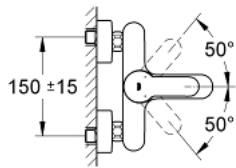

32 228 002 EUROSTYLE COSMOPOLITAN MITIGEUR MONOCOMMANDE BAIN / DOUCHE

DESCRIPTION DU PRODUIT

- Colour: Chromé
- Montage mural apparent
- Levier de commande métallique
- GROHE SilkMove Cartouche en céramique 46 mm
- GROHE Long-Life Shine Chrome éclatant et durable
- Inverseur automatique pour 2 sorties
- Clapet anti-retour intégré
- Raccords en S
- Limiteur de température en option (08791)

NORMS & APPROVALS NF - Classement E3/1 C2 A2 U3

32 228 002 EUROSTYLE COSMOPOLITAN MITIGEUR MONOCOMMANDE BAIN / DOUCHE

PIÈCES DÉTACHÉES

- 1: Levier (N ° de commande 46752000)
 - 2: Capuchon de recouvrement (N ° de commande 46427000)
 - 3: Cartouche (N ° de commande 46588000)
 - 4: Bouton d'inverseur (N ° de commande 48022000)
 - 5: Mécanisme d'inverseur (N ° de commande 65655000)
 - 6: Clapets anti-retours (N ° de commande 08565000)
 - 7: Mousseur (N ° de commande 13952000)
 - 8: Ecrou chromé avec partie fileté 1/2"
 - (N ° de commande 45044000)
 - 9: Raccord S mural (N ° de commande 12662000)
 - 10: Limiteur de température (N ° de commande 08791000)*
 - 11: Rallonge 3/4" 20 mm (N ° de commande 0713000M)*
 - 12: Clé spéciale (N ° de commande 19377000)*
- *Accessoires spéciaux