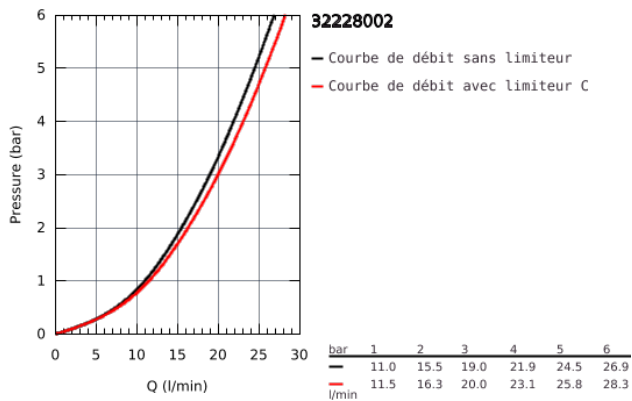

32 228 002 EUROSTYLE COSMOPOLITAN MITIGEUR MONOCOMMANDE BAIN / DOUCHE

DESCRIPTION DU PRODUIT

- Colour: Chromé
- Montage mural apparent
- Levier de commande métallique
- GROHE SilkMove Cartouche en céramique 46 mm
- GROHE Long-Life Shine Chrome éclatant et durable
- Inverseur automatique pour 2 sorties
- Clapet anti-retour intégré
- Raccords en S
- Limiteur de température en option (08791)

NORMS & APPROVALS NF - Classement E3/1 C2 A2 U3

32 228 002 EUROSTYLE COSMOPOLITAN MITIGEUR MONOCOMMANDE BAIN / DOUCHE

PIÈCES DÉTACHÉES

- 1: Levier (N ° de commande 46752000)
 - 2: Capuchon de recouvrement (N ° de commande 46427000)
 - 3: Cartouche (N ° de commande 46588000)
 - 4: Bouton d'inverseur (N ° de commande 48022000)
 - 5: Mécanisme d'inverseur (N ° de commande 65655000)
 - 6: Clapets anti-retours (N ° de commande 08565000)
 - 7: Mousseur (N ° de commande 13952000)
 - 8: Ecrou chromé avec partie fileté 1/2"
 - (N ° de commande 45044000)
 - 9: Raccord S mural (N ° de commande 12662000)
 - 10: Limiteur de température (N ° de commande 08791000)*
 - 11: Rallonge 3/4" 20 mm (N ° de commande 0713000M)*
 - 12: Clé spéciale (N ° de commande 19377000)*
- *Accessoires spéciaux