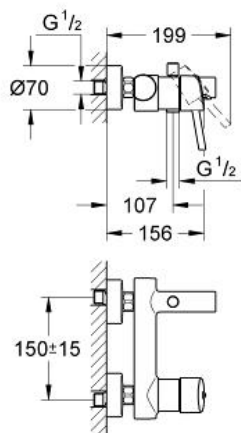

GROHE

Descriptif Produit:
Mitigeur monocommande 1/2" bain/douche

Spécifications Produit:
 montage mural
 - levier métallique
GROHE SilkMove®: cartouche en céramique 46 mm
GROHE StarLight®: chrome éclatant et durable
 limiteur de débit ajustable
 débit minimal réglable à 2,5 l/min
 inverseur automatique bain/douche
 mousseur
 clapet anti-retour intégré dans le départ de douche 1/2"
 raccords S
 clapet(s) anti-retour
 limiteur de course en option (46 308 000)
 classe de bruit I conforme à DIN 4109