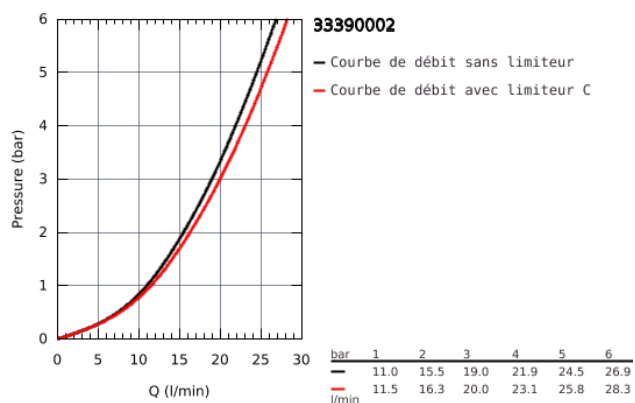

33 390 002 EURODISC COSMOPOLITAN MITIGEUR MONOCOMMANDE BAIN / DOUCHE