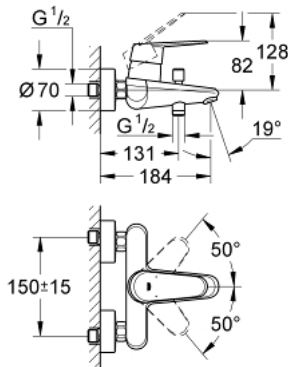

33 390 002 EURODISC COSMOPOLITAN MITIGEUR MONOCOMMANDE BAIN / DOUCHE

DESCRIPTION DU PRODUIT

- Colour: Chromé
- Montage mural apparent
- Levier de commande métallique
- GROHE SilkMove Cartouche en céramique 46 mm
- GROHE Long-Life Shine Chrome éclatant et durable
- Inverseur automatique pour 2 sorties
- Clapet anti-retour intégré
- Raccords en S
- Limiteur de température en option (46308)

NORMS & APPROVALS NF - Classement E3/1 C1 A2 U3

33 390 002 EURODISC COSMOPOLITAN MITIGEUR MONOCOMMANDE BAIN / DOUCHE

33 390 002 EURODISC COSMOPOLITAN MITIGEUR MONOCOMMANDE BAIN / DOUCHE

PIÈCES DÉTACHÉES

- 1: Levier (N ° de commande 46743000)
 - 2: Capuchon de recouvrement (N ° de commande 46427000)
 - 3: Cartouche (N ° de commande 46048000)
 - 4: Erou chromé avec partie fileté 1/2" (N ° de commande 45044000)
 - 5: Raccord S mural (N ° de commande 12662000)
 - 6: Bouton d'inverseur (N ° de commande 64309000)
 - 7: Mécanisme d'inverseur (N ° de commande 65655000)
 - 8: Clapets anti-retours (N ° de commande 08565000)
 - 9: Mousseur (N ° de commande 13952000)
 - 10: Limiteur de température (N ° de commande 46308000)*
 - 11: Rallonge 3/4" 20 mm (N ° de commande 0713000M)*
 - 12: Clé spéciale (N ° de commande 19377000)*
- *Accessoires spéciaux