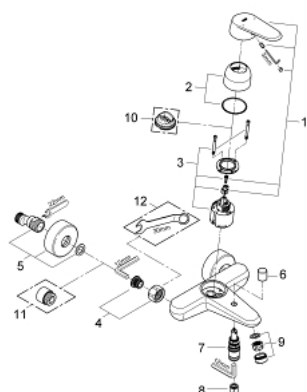

NORMS & APPROVALS NF - Classement E3/1 C1 A2 U3

33 390 002 EURODISC COSMOPOLITAN MITIGEUR MONOCOMMANDE BAIN / DOUCHE

33 390 002 EURODISC COSMOPOLITAN MITIGEUR MONOCOMMANDE BAIN / DOUCHE

PIÈCES DÉTACHÉES

- 1: Levier (N ° de commande 46743000)
 - 2: Capuchon de recouvrement (N ° de commande 46427000)
 - 3: Cartouche (N ° de commande 46048000)
 - 4: Erou chromé avec partie fileté 1/2" (N ° de commande 45044000)
 - 5: Raccord S mural (N ° de commande 12662000)
 - 6: Bouton d'inverseur (N ° de commande 64309000)
 - 7: Mécanisme d'inverseur (N ° de commande 65655000)
 - 8: Clapets anti-retours (N ° de commande 08565000)
 - 9: Mousseur (N ° de commande 13952000)
 - 10: Limiteur de température (N ° de commande 46308000)*
 - 11: Rallonge 3/4" 20 mm (N ° de commande 0713000M)*
 - 12: Clé spéciale (N ° de commande 19377000)*
- *Accessoires spéciaux