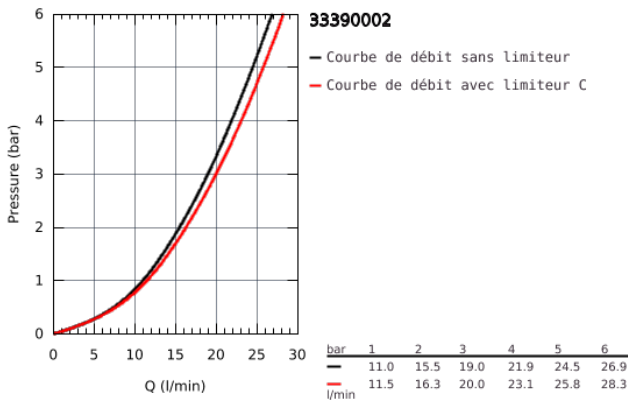

NORMS & APPROVALS NF - Classement E3/1 C1 A2 U3