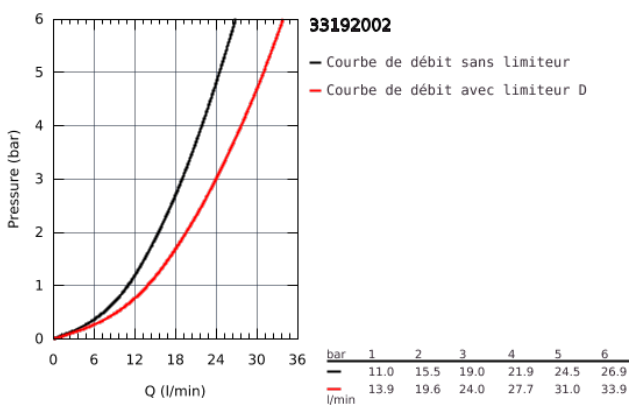

33 192 002 EURODISC COSMOPOLITAN MITIGEUR MONOCOMMANDE BAIN / DOUCHE

DESCRIPTION DU PRODUIT

- Colour: Chromé
- Monotrou sur plage
- Levier de commande métallique
- GROHE SilkMove Cartouche en céramique 46 mm
- GROHE Long-Life Shine Chrome éclatant et durable
- Inverseur automatique pour 2 sorties
- Clapet anti-retour intégré
- Flexibles de raccordement souples
- Limiteur de température en option (46308)

NORMS & APPROVALS NF - Classement E3/1 C1 A2 U3

33 192 002 EURODISC COSMOPOLITAN MITIGEUR MONOCOMMANDE BAIN / DOUCHE

33 192 002 EURODISC COSMOPOLITAN MITIGEUR MONOCOMMANDE BAIN / DOUCHE

PIÈCES DÉTACHÉES

- 1: Levier (N ° de commande 46744000)
- 2: Capuchon de recouvrement (N ° de commande 46570000)
- 3: Cartouche (N ° de commande 46048000)
- 4: Mousseur (N ° de commande 13941000)
- 5: Bouton d'inverseur (N ° de commande 48022000)
- 6: Mécanisme d'inverseur (N ° de commande 65655000)
- 7: Clapets anti-retours (N ° de commande 08565000)
- 8: Fixation M26x1,5 (N ° de commande 46249000)
- 9: Limiteur de température (N ° de commande 46375000)*
- 10: Clé à tube SW 46 mm de 400 mm (N ° de commande 19017000)*