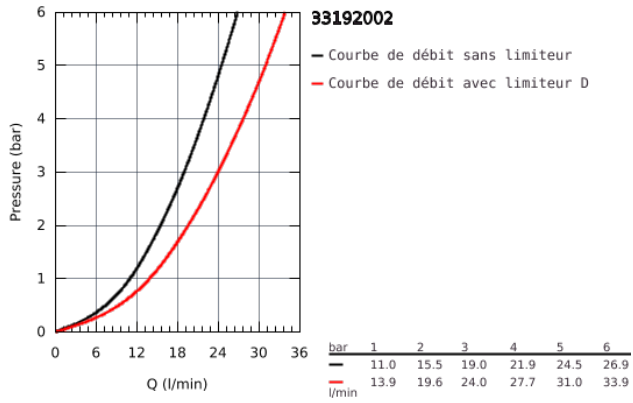

33 192 002 EURODISC COSMOPOLITAN MITIGEUR MONOCOMMANDE BAIN / DOUCHE