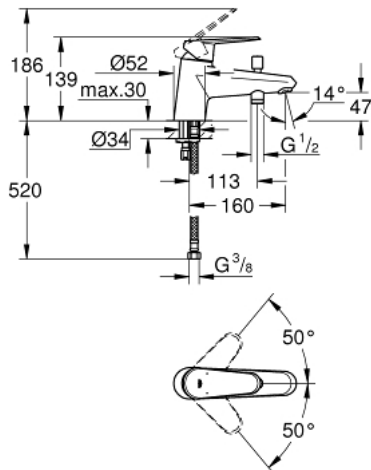

33 192 002 EURODISC COSMOPOLITAN MITIGEUR MONOCOMMANDE BAIN / DOUCHE

DESCRIPTION DU PRODUIT

- Colour: Chromé
- Monotrou sur plage
- Levier de commande métallique
- GROHE SilkMove Cartouche en céramique 46 mm
- GROHE Long-Life Shine Chrome éclatant et durable
- Inverseur automatique pour 2 sorties
- Clapet anti-retour intégré
- Flexibles de raccordement souples
- Limiteur de température en option (46308)

NORMS & APPROVALS NF - Classement E3/1 C1 A2 U3

33 192 002 EURODISC COSMOPOLITAN MITIGEUR MONOCOMMANDE BAIN / DOUCHE

33 192 002 EURODISC COSMOPOLITAN MITIGEUR MONOCOMMANDE BAIN / DOUCHE

PIÈCES DÉTACHÉES

- 1: Levier (N ° de commande 46744000)
- 2: Capuchon de recouvrement (N ° de commande 46570000)
- 3: Cartouche (N ° de commande 46048000)
- 4: Mousseur (N ° de commande 13941000)
- 5: Bouton d'inverseur (N ° de commande 48022000)
- 6: Mécanisme d'inverseur (N ° de commande 65655000)
- 7: Clapets anti-retours (N ° de commande 08565000)
- 8: Fixation M26x1,5 (N ° de commande 46249000)
- 9: Limiteur de température (N ° de commande 46375000)*
- 10: Clé à tube SW 46 mm de 400 mm (N ° de commande 19017000)*