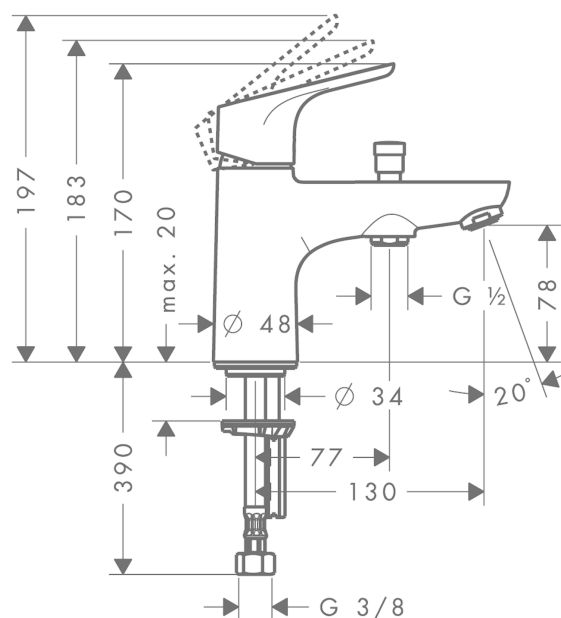

Plan géométral