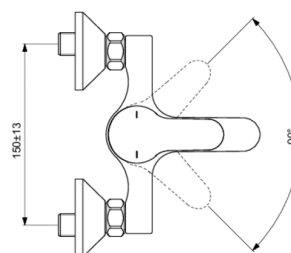

Code article: D1145
OLYOS
Mitigeur bain-douche mural

PORCHER
LA CONFIANCE INSTALLÉE

Bain-douche

sans ensemble de douche

Aérateur intégré. Inverseur à retour automatique tout métal
Sortie de douche 1/2" par le dessous avec clapet anti-retour intégré
Cartouche Ø 40 mm à 2 disques céramique - réf. B960775NU
avec limiteur de température intégré et
limiteur de débit 50 % déverrouillable - réf. B960477NU
Raccords muraux. Entraxe 150 mm ± 13 mm. Projection 154-159 mm