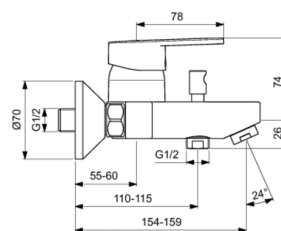

Code article: D1145
OLYOS
Mitigeur bain-douche mural

PORCHER
LA CONFIANCE INSTALLÉE

Bain-douche

sans ensemble de douche

Aérateur intégré. Inverseur à retour automatique tout métal
Sortie de douche 1/2" par le dessous avec clapet anti-retour intégré
Cartouche Ø 40 mm à 2 disques céramique - réf. B960775NU
avec limiteur de température intégré et
limiteur de débit 50 % déverrouillable - réf. B960477NU
Raccords muraux. Entraxe 150 mm ± 13 mm. Projection 154-159 mm