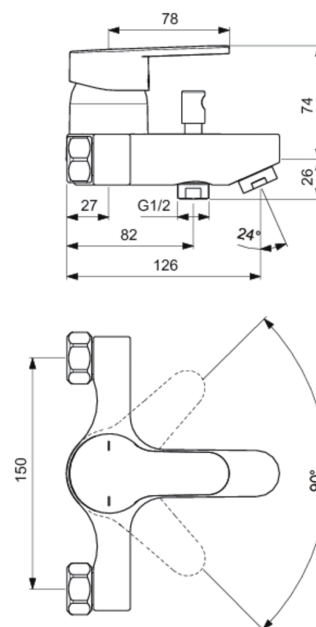

#### Bain-douche

Sans raccord, sans ensemble de douche  
Projection 126 mm

Aérateur intégré. Inverseur à retour automatique tout métal  
Sortie de douche 1/2" par le dessous avec clapet anti-retour intégré  
Cartouche Ø 40 mm à 2 disques céramique - réf. B960775NU  
avec limiteur de température intégré et  
limiteur de débit 50 % déverrouillable - réf. B960477NU  
Raccords muraux. Entraxe 150 mm ± 13 mm. Projection 154-159 mm