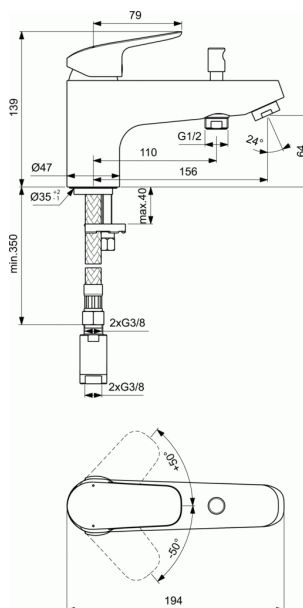

### Mitigeur bain-douche monotrou

#### Mitigeur bain-douche monotrou

Projection 156 mm

Bec long avec aérateur intégré

Poignée en métal. Inverseur à retour automatique.

Sortie de douche 1/2" par le dessous avec clapet anti-retour intégré

Cartouche 38 mm Firmaflow®.