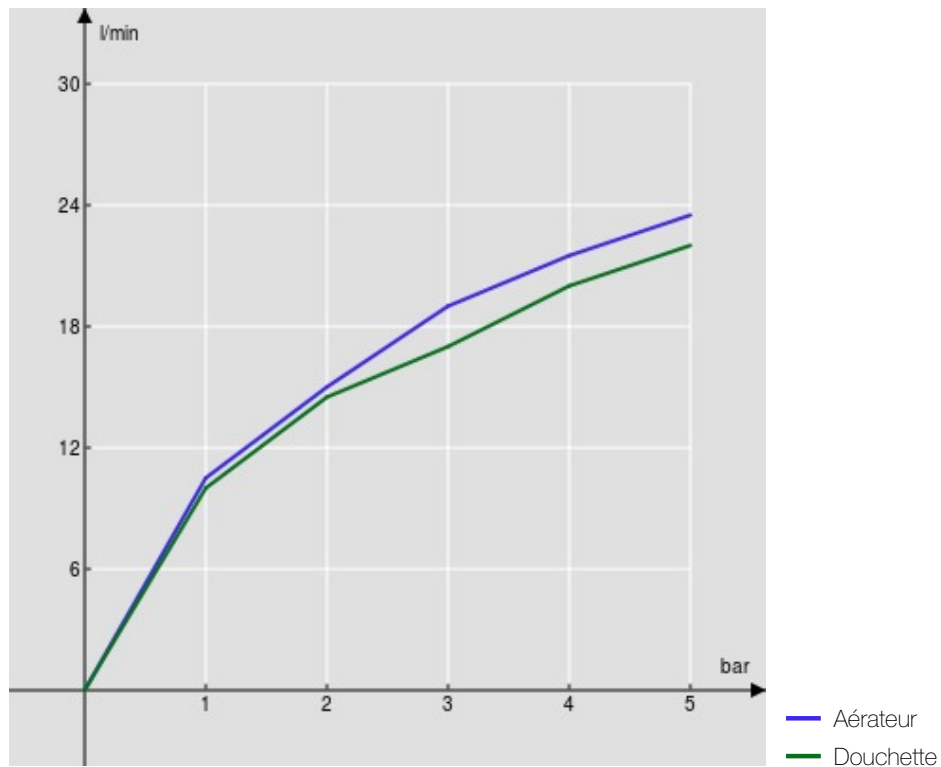

CARACTÉRISTIQUES

Mitigeur monocommande
Chrome
Mousseur anticalcaire M 24 x 1
Inverseur avec retour automatique
Clapets anti-retour
Sortie ø 1/2"
Cartouche à double position et limiteur de débit 50 %
Emballage: 41,5 x 21,2 x 7,8 cm / 0,006862 m³ / 1,825 kg

CERTIFICATIONS

GRAPHIQUE DE DÉBIT: CHAUDE/FROIDE

GRAPHIQUE DE DÉBIT: MITIGÉE