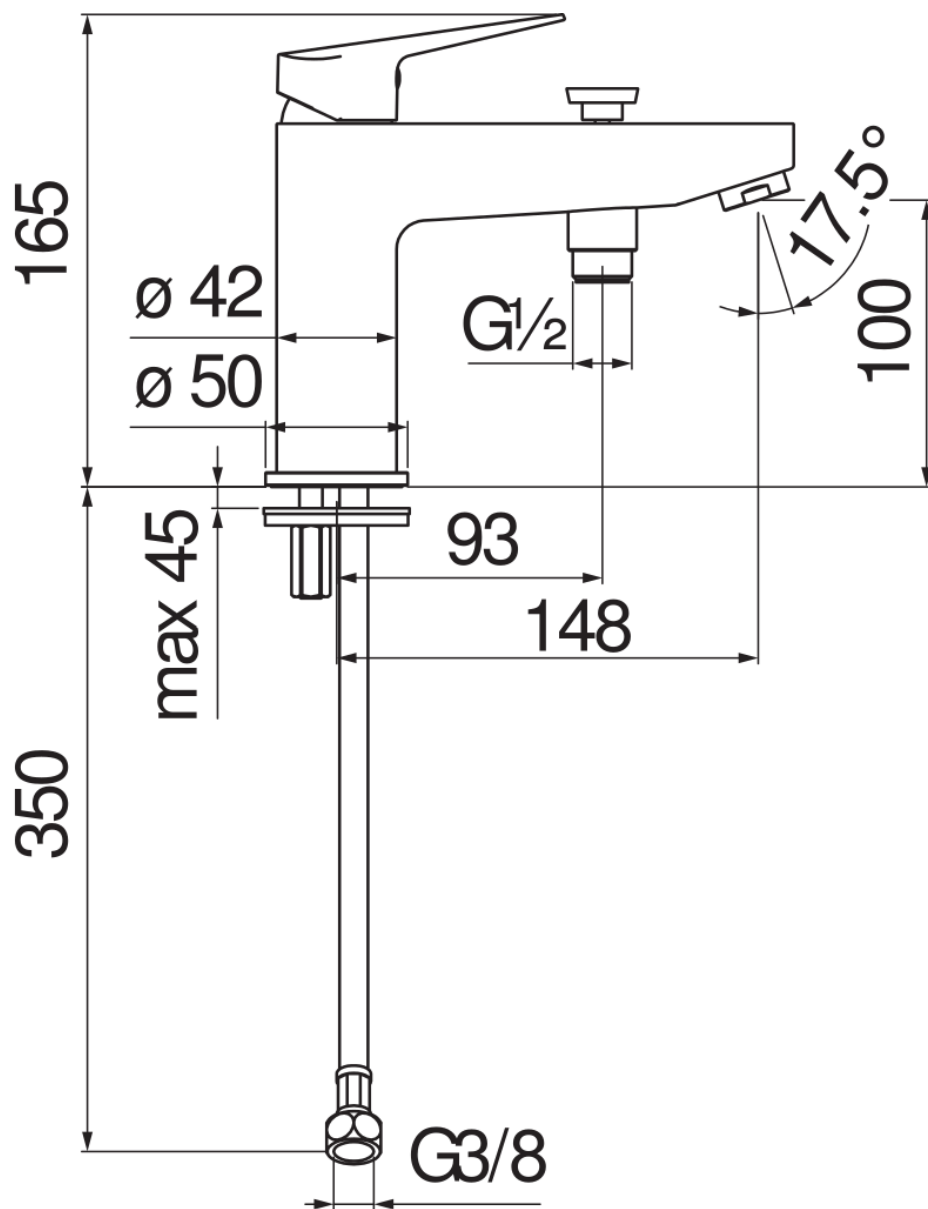

CARACTÉRISTIQUES

Mitigeur monocommande
Chrome
Mousseur anticalcaire M 24 x 1
Inverseur avec retour automatique
Clapets anti-retour
Sortie ø 1/2"
Cartouche à double position et limiteur de débit 50 %
Emballage: 41,5 x 21,2 x 7,8 cm / 0,006862 m³ / 1,825 kg

CERTIFICATIONS

GRAPHIQUE DE DÉBIT: CHAUDE/FROIDE

GRAPHIQUE DE DÉBIT: MITIGÉE