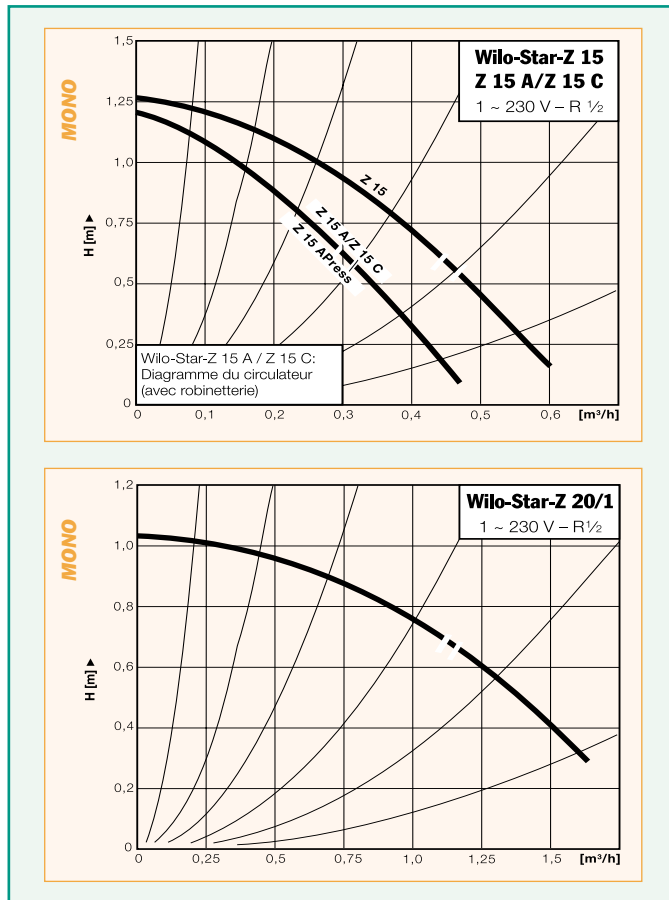

eau chaude
sanitaire
domestique

Circulateurs de bouclage d'eau chaude sanitaire Série Wilo-Star-Z (CircoStar)

- Circulateurs pour bouclage d'eau chaude sanitaire Série Wilo-CircoStar
 - Température ECS : jusqu'à 65°C
 - Température eau de chauffage : jusqu'à 110°C
 - Wilo-Star-Z 15 A Corps en laiton
Pompe Star-Z 15 A
Clapet anti-retour, vanne d'arrêt à bille
 - Wilo-Star-Z 15 APRESS
Corps en laiton pour raccordement victaulic avec clapet anti-retour et vanne d'arrêt à bille
 - Wilo-Star-Z 15 C Corps en laiton
Pompe Star-Z 15, horloge 24 heures Wilo-S1h, câble de 1,8 m avec prise électrique, clapet anti-retour, vanne d'arrêt à bille
 - Wilo-Star-Z 20/1 Corps en bronze
Module de programmation horaire Wilo-S1R-h en option
- Moteur :**
- Moteur imblocable, pas de protection moteur nécessaire
 - Mono : 230 V, 50 Hz

Caractéristiques moteur

Protection IP 42 Z 15
Protection IP 44 Z 20/1
Classe d'isolation F
Moteur monophasé (EM)
Mono 230 V 50 Hz

Wilo-Star-Z	Vitesse n - tr/mn	Intensité I - A
Z 15		
Z 15A, APRESS	2600	0,34
Z 15 C		
Z 20/1	1700	0,18