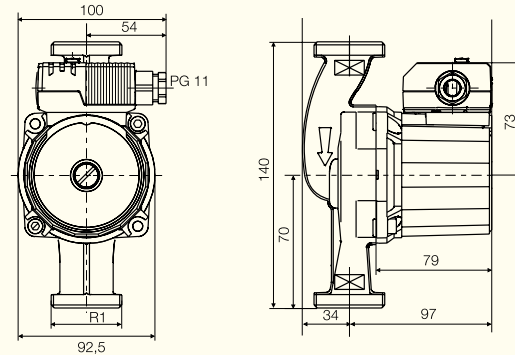

Encombrements - Poids

Wilo-Star-Z 20/1