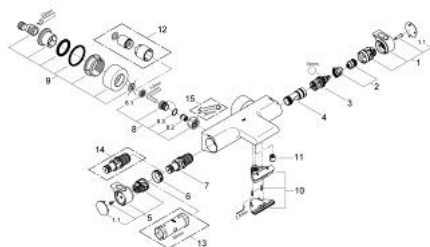

### DESCRIPTION DU PRODUIT

- Couleur: Chromé
- Montage mural apparent
- 100% GROHE CoolTouch consiste en un logement sûr + raccords en S avec rosaces CoolTouch
- GROHE Long-Life Shine Chrome éclatant et durable
- GROHE Aqua Paddle poignées ergonomiques
- GROHE SafeStop Plus butée à 38°C + limiteur de température intégré à 50°C max
- GROHE TurboStat Régulation de la température quasi-instantanée et sécurité anti-brûlures en cas de coupure d'eau froide
- Robinet d'arrêt intégré
- GROHE Aquadimmer Eco avec des fonctions multiples:
- GROHE EcoButton : Bouton économie intégré avec une butée éco pour douche
- - Réglage du débit
- Départ de douche 1/2" par le dessous
- - Inverseur pour 2 sorties
- GROHE XL Cascade
- Avec brise-jet
- Clapets anti-retour intégrés
- Filtres intégrés
- Raccords en S couverts, rosaces CoolTouch avec parois étanches
- En option : tablette GROHE EasyReach (18 608 001)
- GROHE Water Saving économie d'eau

### PIÈCES DÉTACHÉES

- 1: Poignée d'arrêt (N ° de commande 47923000)
- 1.1: Plaque de recouvrement poignée (N ° de commande 4788300M)
- 2: Butée (N ° de commande 47925000)
- 3: Aquadimmer (N ° de commande 12433000)
- 4: conduite d'eau (N ° de commande 47751000)
- 5: Poignée contrôle de température Grotherm 2000 (N ° de commande 47926000)
- 6: Bague de fixation (N ° de commande 47743000)
- 7: Cartouche thermostatique compacte 1/2" (N ° de commande 47885000)
- 8: Clapets anti-retours (N ° de commande 47189000)
- 8.1: filtre à impuretés (N ° de commande 0726400M)
- 8.2: Clapets anti-retours (N ° de commande 08565000)
- 8.3: Joint torique 17 x 2 (N ° de commande 0305500M)
- 9: Raccord S mural (N ° de commande 12693000)
- 10: conduite d'eau (N ° de commande 47924000)
- 11: Clapets anti-retours (N ° de commande 47886000)
- 12: Rallonge 1/2" 30 mm (N ° de commande 46238000)\*
- 13: Clé (N ° de commande 19332000)\*
- 14: Cartouche GROHE TurboStat 1/2" (N ° de commande 47175000)\*
- 15: Clé spéciale (N ° de commande 19377000)\*