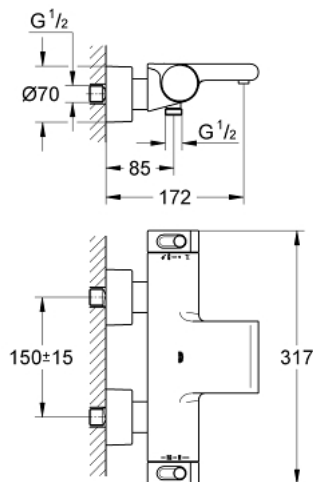

### DESCRIPTION DU PRODUIT

- Couleur: Chromé
- Montage mural apparent
- 100% GROHE CoolTouch consiste en un logement sûr + raccords en S avec rosaces CoolTouch
- GROHE Long-Life Shine Chrome éclatant et durable
- GROHE Aqua Paddle poignées ergonomiques
- GROHE SafeStop Plus butée à 38°C + limiteur de température intégré à 50°C max
- GROHE TurboStat Régulation de la température quasi-instantanée et sécurité anti-brûlures en cas de coupure d'eau froide
- Robinet d'arrêt intégré
- GROHE Aquadimmer Eco avec des fonctions multiples:
- GROHE EcoButton : Bouton économie intégré avec une butée éco pour douche
- - Réglage du débit
- Départ de douche 1/2" par le dessous
- - Inverseur pour 2 sorties
- GROHE XL Cascade
- Avec brise-jet
- Clapets anti-retour intégrés
- Filtres intégrés
- Raccords en S couverts, rosaces CoolTouch avec parois étanches
- En option : tablette GROHE EasyReach (18 608 001)
- GROHE Water Saving économie d'eau

### PIÈCES DÉTACHÉES

- 1: Poignée d'arrêt (N ° de commande 47923000)
- 1.1: Plaque de recouvrement poignée (N ° de commande 4788300M)
- 2: Butée (N ° de commande 47925000)
- 3: Aquadimmer (N ° de commande 12433000)
- 4: conduite d'eau (N ° de commande 47751000)
- 5: Poignée contrôle de température Grotherm 2000 (N ° de commande 47926000)
- 6: Bague de fixation (N ° de commande 47743000)
- 7: Cartouche thermostatique compacte 1/2" (N ° de commande 47885000)
- 8: Clapets anti-retours (N ° de commande 47189000)
- 8.1: filtre à impuretés (N ° de commande 0726400M)
- 8.2: Clapets anti-retours (N ° de commande 08565000)
- 8.3: Joint torique 17 x 2 (N ° de commande 0305500M)
- 9: Raccord S mural (N ° de commande 12693000)
- 10: conduite d'eau (N ° de commande 47924000)
- 11: Clapets anti-retours (N ° de commande 47886000)
- 12: Rallonge 1/2" 30 mm (N ° de commande 46238000)\*
- 13: Clé (N ° de commande 19332000)\*
- 14: Cartouche GROHE TurboStat 1/2" (N ° de commande 47175000)\*
- 15: Clé spéciale (N ° de commande 19377000)\*