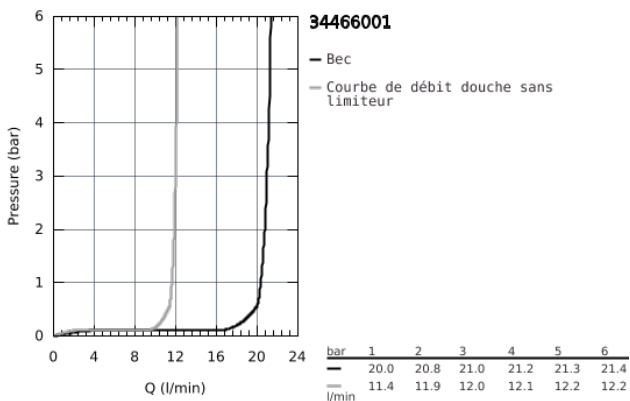

## 34 466 001 GROHTHERM 2000 MITIGEUR THERMOSTATIQUE BAIN / DOUCHE 1/2

### DESCRIPTION DU PRODUIT

- Couleur: Chromé
- Montage mural apparent
- 100% GROHE CoolTouch consiste en un logement sûr + raccords en S avec rosaces CoolTouch
- GROHE Long-Life Shine Chrome éclatant et durable
- GROHE Aqua Paddle poignées ergonomiques
- GROHE SafeStop Plus butée à 38°C + limiteur de température intégré à 50°C max
- GROHE TurboStat Régulation de la température quasi-instantanée et sécurité anti-brûlures en cas de coupure d'eau froide
- Robinet d'arrêt intégré
- GROHE Aquadimmer Eco avec des fonctions multiples:
- GROHE EcoButton : Bouton économie intégré avec une butée éco pour douche
- - Réglage du débit
- Départ de douche 1/2" par le dessous
- - Inverseur pour 2 sorties
- GROHE XL Cascade
- Avec brise-jet
- Clapets anti-retour intégrés
- Filtres intégrés
- Raccords en S couverts, rosaces CoolTouch avec parois étanches
- En option : tablette GROHE EasyReach (18 608 001)
- GROHE Water Saving économie d'eau